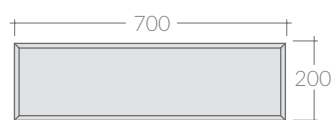

ATTENZIONE/ ATTENTION

Galassia Srl persegue la filosofia di migliorare i prodotti aggiungendo nuovi materiali, innovazioni progettuali e tecnologie produttive.
L'azienda si riserva di cambiare

schede tecniche e caratteristiche di funzionamento degli articoli in ogni momento e senza necessità di preavviso.
I pesi possono subire variazioni del 20 %

Galassia Srl is constantly improving its products by adding new materials, new projects and modern production technologies. The company reserves the right to change any technical

specifications/dimension and/or operating characteristics of the products at any time and without giving notice. The ceramic items weight may vary up to 20%.