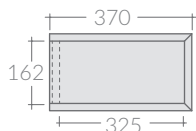

ATTENZIONE/ ATTENTION

Galassia Srl persegue la filosofia di migliorare i prodotti aggiungendo nuovi materiali, innovazioni progettuali e tecnologie produttive.
L'azienda si riserva di cambiare

schede tecniche e caratteristiche di funzionamento degli articoli in ogni momento e senza necessità di preavviso.
I pesi possono subire variazioni del 20 %

Galassia Srl is constantly improving its products by adding new materials, new projects and modern production technologies. The company reserves the right to change any technical

specifications/dimension and/or operating characteristics of the products at any time and without giving notice. The ceramic items weight may vary up to 20%.