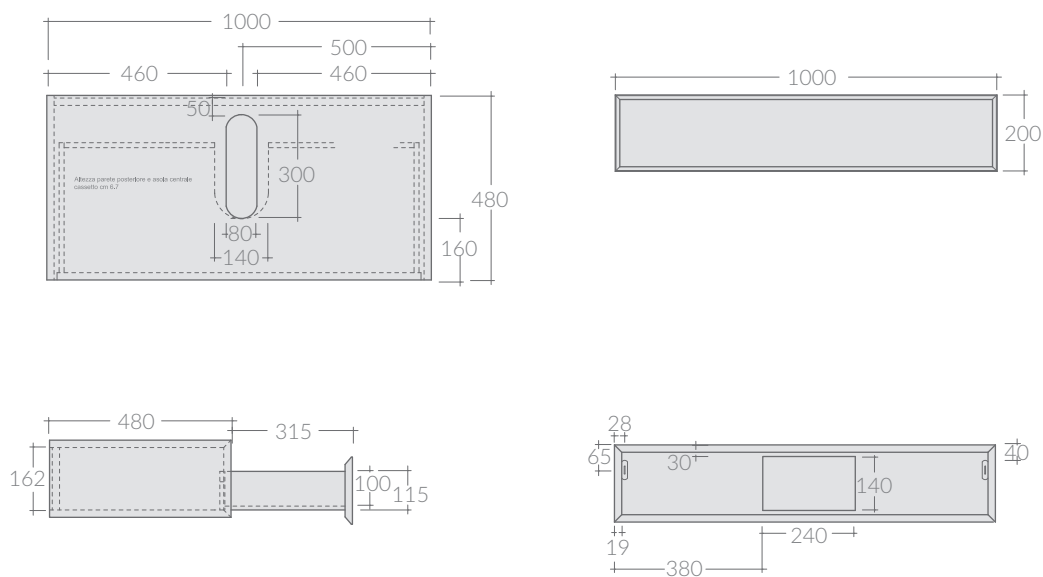

## COLORI / COLORS

- 7530BM bianco matt  
matt white
- 7530NM nero  
black
- 7530SA sabbia  
sand
- 7530RO rovere  
oak

Cassetto sospeso con asola centrale per sifone cm 100x48x20  
Wall-hung drawer with syphon central slot cm 100x48x20

Kg. 13.5