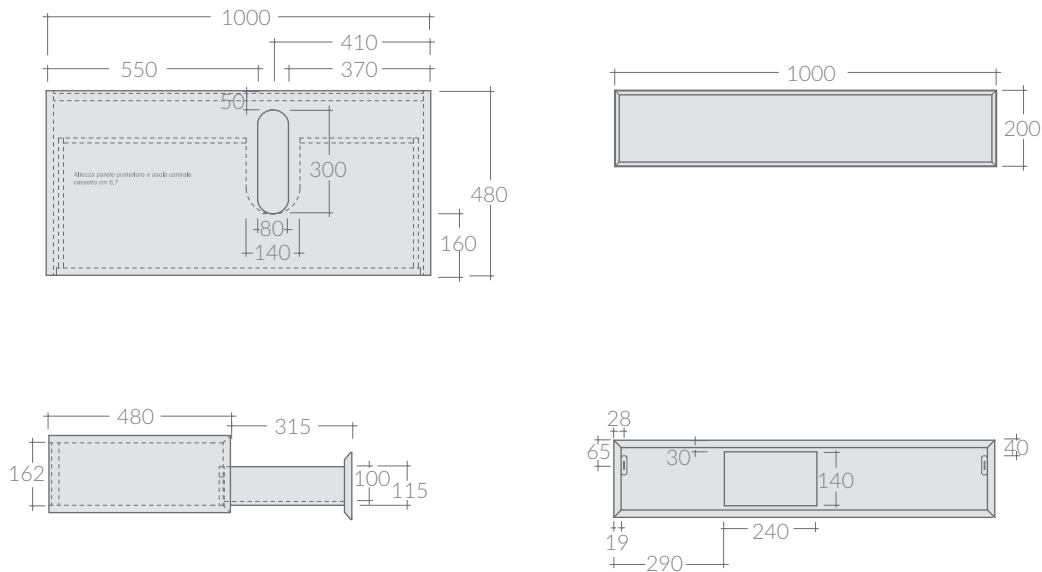

## COLORI / COLORS

- 7529BM bianco matt  
matt white
- 7529NM nero  
black
- 7529SA sabbia  
sand
- 7529RO rovere  
oak

Cassetto sospeso con asola decentrata per sifone cm 100x48x20  
Wall-hung drawer with off-centre slot for the plughole cm 100x48x20

Kg. 13.5