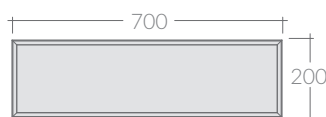

ATTENZIONE/ ATTENTION

Galassia Srl persegue la filosofia di migliorare i prodotti aggiungendo nuovi materiali, innovazioni progettuali e tecnologie produttive. L'azienda si riserva di cambiare

schede tecniche e caratteristiche di funzionamento degli articoli in ogni momento e senza necessità di preavviso. I pesi possono subire variazioni del 20 %

Galassia Srl is constantly improving its products by adding new materials, new projects and modern production technologies. The company reserves the right to change any technical

specifications/dimension and/or operating characteristics of the products at any time and without giving notice. The ceramic items weight may vary up to 20%.