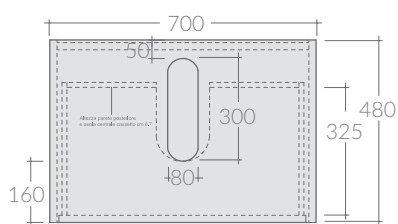

## COLORI / COLORS

- 7528BM    bianco matt  
                 matt white
- 7528NM    nero  
                 black
- 7528SA    sabbia  
                 sand
- 7528RO    rovere  
                 oak

Cassetto sospeso con asola centrale per sifone cm 70x48x20  
Wall-hung drawer with syphon central slot cm 70x48x20

Kg. 10