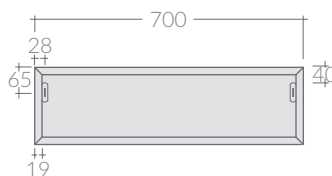

ATTENZIONE/ ATTENTION

Galassia Srl persegue la filosofia di migliorare i prodotti aggiungendo nuovi materiali, innovazioni progettuali e tecnologie produttive.
L'azienda si riserva di cambiare

schede tecniche e caratteristiche di funzionamento degli articoli in ogni momento e senza necessità di preavviso.
I pesi possono subire variazioni del 20 %

Galassia Srl is constantly improving its products by adding new materials, new projects and modern production technologies. The company reserves the right to change any technical

specifications/dimension and/or operating characteristics of the products at any time and without giving notice. The ceramic items weight may vary up to 20%.