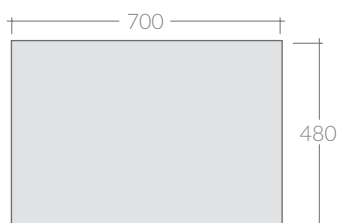

ATTENZIONE/ ATTENTION

Galassia Srl persegue la filosofia di migliorare i prodotti aggiungendo nuovi materiali, innovazioni progettuali e tecnologie produttive.
L'azienda si riserva di cambiare

schede tecniche e caratteristiche di funzionamento degli articoli in ogni momento e senza necessità di preavviso.
I pesi possono subire variazioni del 20 %

Galassia Srl is constantly improving its products by adding new materials, new projects and modern production technologies. The company reserves the right to change any technical

specifications/dimension and/or operating characteristics of the products at any time and without giving notice. The ceramic items weight may vary up to 20%.