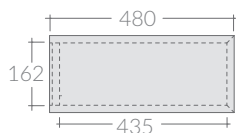

ATTENZIONE/ ATTENTION

Galassia Srl persegue la filosofia di migliorare i prodotti aggiungendo nuovi materiali, innovazioni progettuali e tecnologie produttive.
L'azienda si riserva di cambiare

schede tecniche e caratteristiche di funzionamento degli articoli in ogni momento e senza necessità di preavviso.
I pesi possono subire variazioni del 20 %

Galassia Srl is constantly improving its products by adding new materials, new projects and modern production technologies. The company reserves the right to change any technical

specifications/dimension and/or operating characteristics of the products at any time and without giving notice. The ceramic items weight may vary up to 20%.