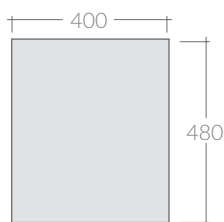

ATTENZIONE/ ATTENTION

Galassia Srl persegue la filosofia di migliorare i prodotti aggiungendo nuovi materiali, innovazioni progettuali e tecnologie produttive. L'azienda si riserva di cambiare

schede tecniche e caratteristiche di funzionamento degli articoli in ogni momento e senza necessità di preavviso. I pesi possono subire variazioni del 20 %

Galassia Srl is constantly improving its products by adding new materials, new projects and modern production technologies. The company reserves the right to change any technical

specifications/dimension and/or operating characteristics of the products at any time and without giving notice. The ceramic items weight may vary up to 20%.