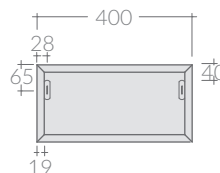

ATTENZIONE/ ATTENTION

Galassia Srl persegue la filosofia di migliorare i prodotti aggiungendo nuovi materiali, innovazioni progettuali e tecnologie produttive. L'azienda si riserva di cambiare

schede tecniche e caratteristiche di funzionamento degli articoli in ogni momento e senza necessità di preavviso. I pesi possono subire variazioni del 20 %

Galassia Srl is constantly improving its products by adding new materials, new projects and modern production technologies. The company reserves the right to change any technical

specifications/dimension and/or operating characteristics of the products at any time and without giving notice. The ceramic items weight may vary up to 20%.