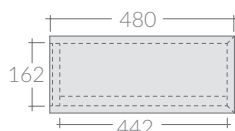

ATTENZIONE/ ATTENTION

Galassia Srl persegue la filosofia di migliorare i prodotti aggiungendo nuovi materiali, innovazioni progettuali e tecnologie produttive. L'azienda si riserva di cambiare

schede tecniche e caratteristiche di funzionamento degli articoli in ogni momento e senza necessità di preavviso. I pesi possono subire variazioni del 20 %

Galassia Srl is constantly improving its products by adding new materials, new projects and modern production technologies. The company reserves the right to change any technical

specifications/dimension and/or operating characteristics of the products at any time and without giving notice. The ceramic items weight may vary up to 20%.