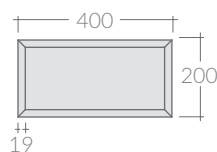

ATTENZIONE/ ATTENTION

Galassia Srl persegue la filosofia di migliorare i prodotti aggiungendo nuovi materiali, innovazioni progettuali e tecnologie produttive. L'azienda si riserva di cambiare

schede tecniche e caratteristiche di funzionamento degli articoli in ogni momento e senza necessità di preavviso. I pesi possono subire variazioni del 20 %

Galassia Srl is constantly improving its products by adding new materials, new projects and modern production technologies. The company reserves the right to change any technical

specifications/dimension and/or operating characteristics of the products at any time and without giving notice. The ceramic items weight may vary up to 20%.