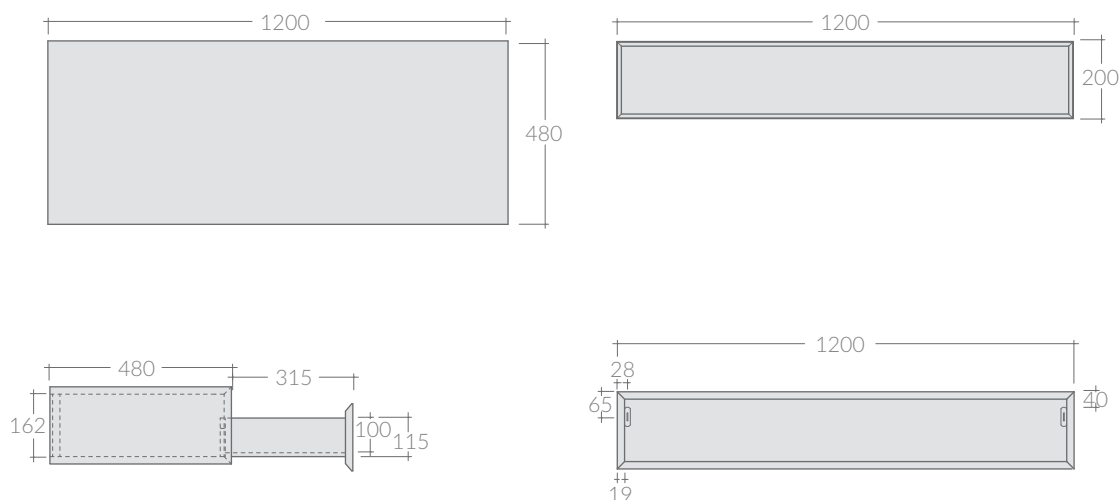

## COLORI / COLORS

- 7523BM**    bianco matt  
matt white
- 7523NM**    nero  
black
- 7523SA**    sabbia  
sand
- 7523RO**    rovere  
oak

Cassetto sospeso cm 120x48xh20, c  
ollocabile lateralmente o sotto lavabo.  
Wall-hung drawer cm 120x48xh20,  
that can be placed laterally.

Kg. 16