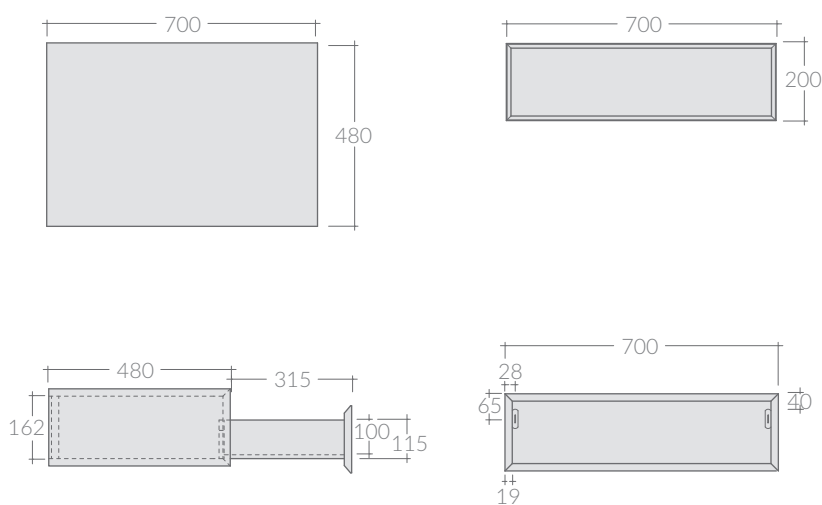

## COLORI / COLORS

- 7521BM bianco matt  
matt white
- 7521NM nero  
black
- 7521SA sabbia  
sand
- 7521RO rovere  
oak

Cassetto sospeso cm 70x48xh20,  
collocabile lateralmente o sotto lavabo.  
Wall-hung drawer cm 70x48xh20,  
that can be placed laterally.

Kg. 10