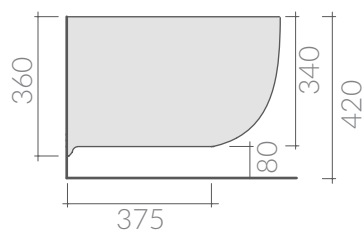

ATTENZIONE/ ATTENTION

Galassia Srl persegue la filosofia di migliorare i prodotti aggiungendo nuovi materiali, innovazioni progettuali e tecnologie produttive. L'azienda si riserva di cambiare

schede tecniche e caratteristiche di funzionamento degli articoli in ogni momento e senza necessità di preavviso. I pesi possono subire variazioni del 20 %

Galassia Srl is constantly improving its products by adding new materials, new projects and modern production technologies. The company reserves the right to change any technical

specifications/dimension and/or operating characteristics of the products at any time and without giving notice. The ceramic items weight may vary up to 20%.