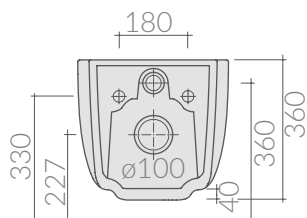

ATTENZIONE/ ATTENTION

Galassia Srl persegue la filosofia di migliorare i prodotti aggiungendo nuovi materiali, innovazioni progettuali e tecnologie produttive. L'azienda si riserva di cambiare

schede tecniche e caratteristiche di funzionamento degli articoli in ogni momento e senza necessità di preavviso. I pesi possono subire variazioni del 20 %

Galassia Srl is constantly improving its products by adding new materials, new projects and modern production technologies. The company reserves the right to change any technical

specifications/dimension and/or operating characteristics of the products at any time and without giving notice. The ceramic items weight may vary up to 20%.