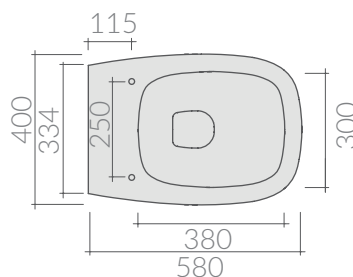

ATTENZIONE/ ATTENTION

Galassia Srl persegue la filosofia di migliorare i prodotti aggiungendo nuovi materiali, innovazioni progettuali e tecnologie produttive. L'azienda si riserva di cambiare

schede tecniche e caratteristiche di funzionamento degli articoli in ogni momento e senza necessità di preavviso. I pesi possono subire variazioni del 20 %

Galassia Srl is constantly improving its products by adding new materials, new projects and modern production technologies. The company reserves the right to change any technical

specifications/dimension and/or operating characteristics of the products at any time and without giving notice. The ceramic items weight may vary up to 20%.