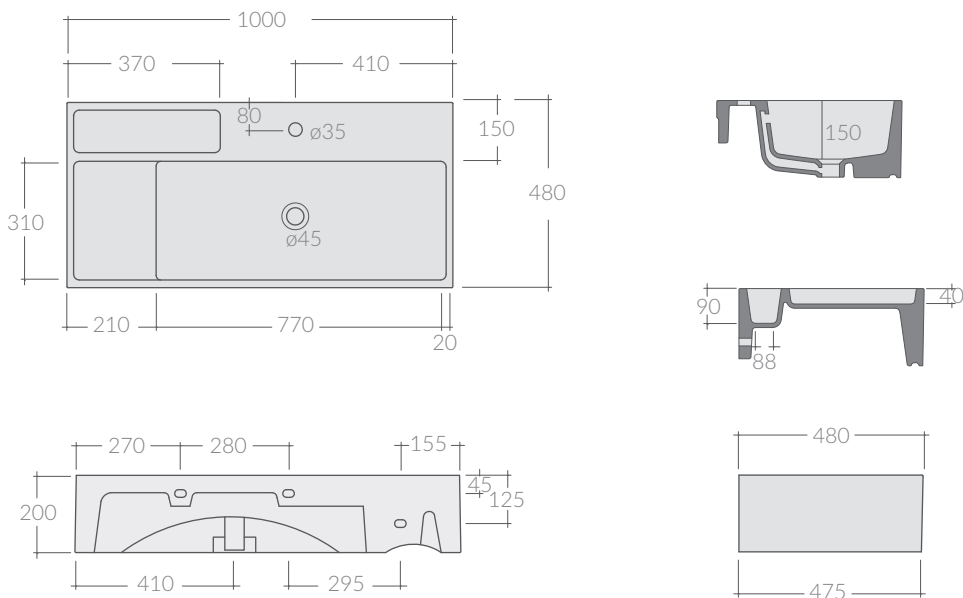

ATTENZIONE/ ATTENTION

Galassia Srl persegue la filosofia di migliorare i prodotti aggiungendo nuovi materiali, innovazioni progettuali e tecnologie produttive. L'azienda si riserva di cambiare

schede tecniche e caratteristiche di funzionamento degli articoli in ogni momento e senza necessità di preavviso. I pesi possono subire variazioni del 20 %

Galassia Srl is constantly improving its products by adding new materials, new projects and modern production technologies. The company reserves the right to change any technical

specifications/dimension and/or operating characteristics of the products at any time and without giving notice. The ceramic items weight may vary up to 20%.