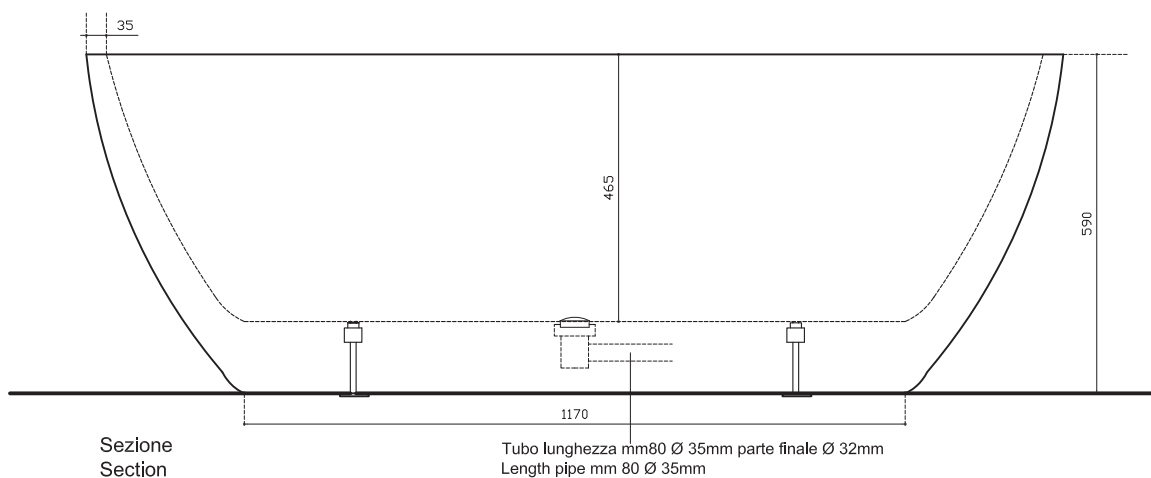

Art. 7320

INFO

VASCA IN PURO ACRILICO cm
170x78x56 CON TROPPO PIENO.
Completa di Piletta click clack,
Sifone e Tubo Scarico Ø32 mm.
High pure acrylic bathtub cm
170x78x59 with overflow.
Click clack cover, siphon and drain
pipe included.

PESO **Kg 42**
Weight

REVISIONE 1.0
Silvano Mariano

DATA
05/01/17

COLORI

● BIANCO
White cod. 7320

● BIANCO MATT
Matt White cod. 7320MT

Capacità contenuto acqua 310lt
Water quantity 310lt

Vista dall'alto
View from above