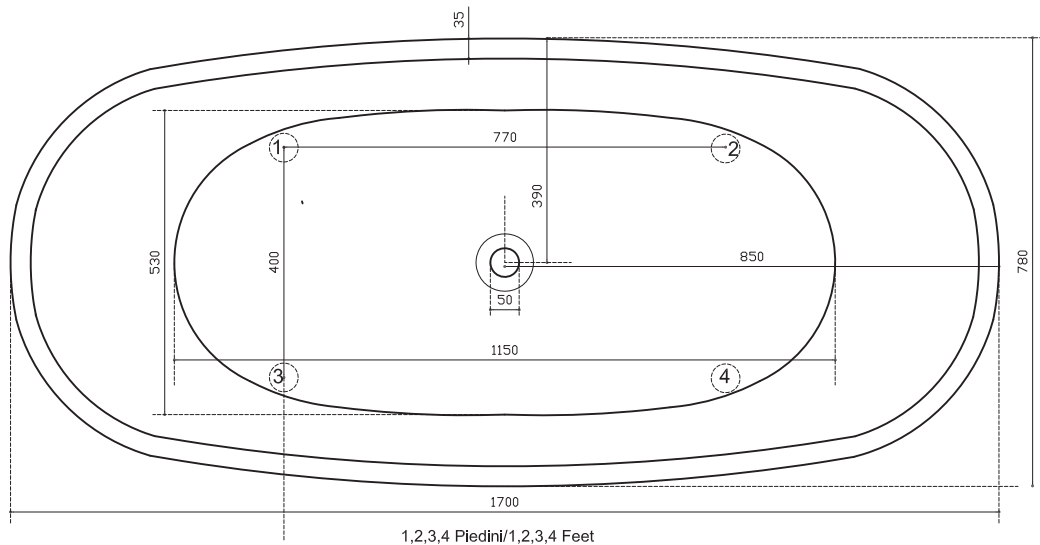

Art. 7320

INFO

VASCA IN PURO ACRILICO cm
170x78x56 CON TROPPO PIENO.
Completa di Piletta click clack,
Sifone e Tubo Scarico Ø32 mm.
High pure acrylic bathtub cm
170x78x59 with overflow.
Click clack cover, siphon and drain
pipe included.

PESO **Kg 42**
Weight

REVISIONE 1.0
Silvano Mariano

DATA
05/01/17

COLORI

● BIANCO
White cod. 7320

● BIANCO MATT
Matt White cod. 7320MT

Capacità contenuto acqua 310lt
Water quantity 310lt

Vista dall'alto
View from above