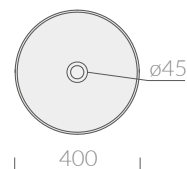

Lavabo da appoggio ø40 cm.
Senza foro troppo pieno.
Countertop washbasin ø40.
Without overflow.

Kg. 6,5

ACCESSORI INCLUSI / ACCESSORIES INCLUDED

ATTENZIONE/ ATTENTION

Galassia Spa persegue la filosofia di migliorare i prodotti aggiungendo nuovi materiali, innovazioni progettuali e tecnologie produttive.
L'azienda si riserva di cambiare