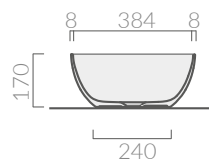

Lavabo da appoggio ø40 cm.
Senza foro troppo pieno.
Countertop washbasin ø40.
Without overflow.

Kg. 6,5

ACCESSORI INCLUSI / ACCESSORIES INCLUDED

ATTENZIONE/ ATTENTION

Galassia Spa persegue la filosofia di migliorare i prodotti aggiungendo nuovi materiali, innovazioni progettuali e tecnologie produttive.
L'azienda si riserva di cambiare