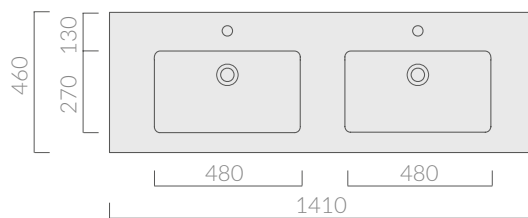

## COLORI / COLORS

○ 7228

bianco  
white

Lavabo 141x46 cm, doppio bacino. Installazione sospesa o incasso sopra piano.  
Washbasin 141x46 cm, double basin. Wall-hung or recessed countertop installation.

Kg. 34,5