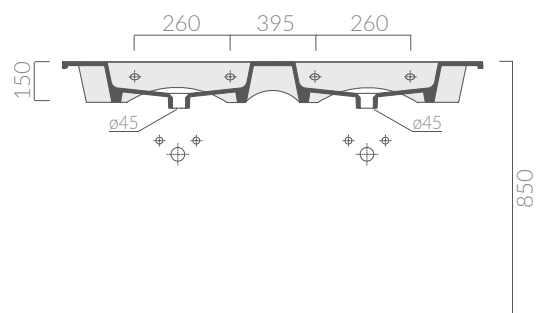

## COLORI / COLORS

○ 7228

bianco  
white

Lavabo 141x46 cm, doppio bacino. Installazione sospesa o incasso sopra piano.  
Washbasin 141x46 cm, double basin. Wall-hung or recessed countertop installation.

Kg. 34,5