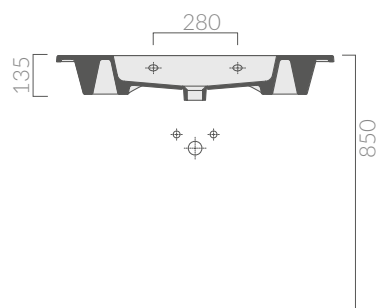

COLORI / COLORS

○ 7224 bianco
white

Lavabo 91x46 cm. Installazione sospesa
o incasso sopra piano.
Washbasin 91x46 cm. Wall-hung
or recessed countertop installation.

Kg. 21

ATTENZIONE/ ATTENTION

Galassia Spa persegue la filosofia di migliorare i prodotti aggiungendo nuovi materiali, innovazioni progettuali e tecnologie produttive. L'azienda si riserva di cambiare