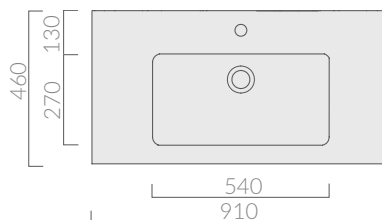

COLORI / COLORS

○ 7224 bianco
white

Lavabo 91x46 cm. Installazione sospesa
o incasso sopra piano.
Washbasin 91x46 cm. Wall-hung
or recessed countertop installation.

Kg. 21

ATTENZIONE/ ATTENTION

Galassia Spa persegue la filosofia di migliorare i prodotti aggiungendo nuovi materiali, innovazioni progettuali e tecnologie produttive. L'azienda si riserva di cambiare

specifications/dimension and/or operating characteristics of the products at any time and without giving notice. The ceramic items weight may vary up to 20%.