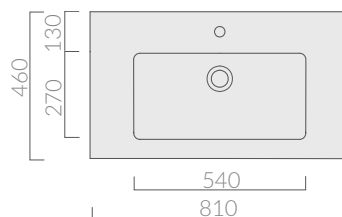

## COLORI / COLORS

○ 7223

bianco  
white

Lavabo 81x46 cm. Installazione sospesa  
o incasso sopra piano.  
Washbasin 81x46 cm. Wall-hung  
or recessed countertop installation.

Kg. 20