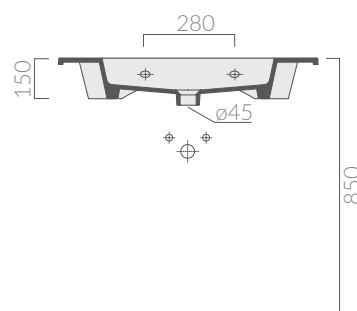

## COLORI / COLORS

○ 7223

bianco  
white

Lavabo 81x46 cm. Installazione sospesa  
o incasso sopra piano.  
Washbasin 81x46 cm. Wall-hung  
or recessed countertop installation.

Kg. 20