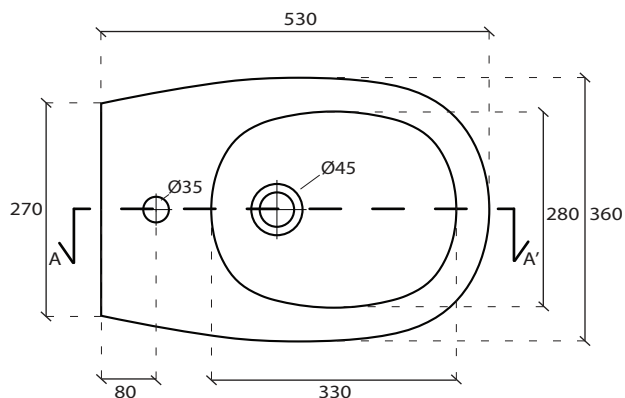

DATA
22/11/16

CE EN 997

COLORI

● **BIANCO LUCIDO**
Glossy White cod. **7216**

ACCESSORI

STAFFA FISSAGGIO
Fixing bracket for wall-hung wc

cod. **9051**

VISTA DALL'ALTO