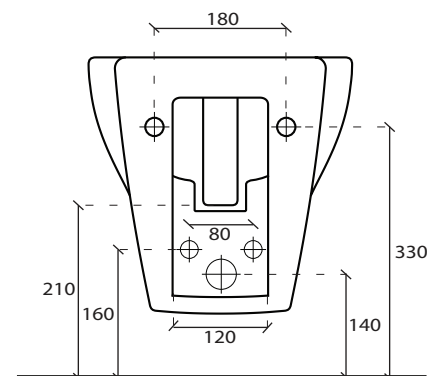

VISTA POSTERIORE

ATTENZIONE:

Galassia Spa persegue la filosofia di migliorare i prodotti aggiungendo nuovi materiali, innovazioni progettuali e tecnologie produttive. L'azienda si riserva di cambiare schede tecniche e caratteristiche di funzionamento degli articoli in ogni momento e senza necessità di preavviso. I pesi possono subire variazioni del 20%.

ATTENTION:

Galassia Spa is constantly improving its products by adding new materials, new projects and modern production technologies. The company reserves the right to change any technical specifications/ dimension and/or operating characteristics of the products at any time and without giving notice. the ceramic items weight may vary up to 20%