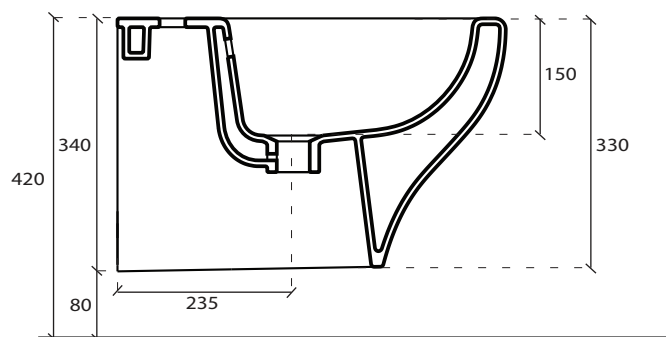

EDEN

Designed by **Antonio Pascale**

GALASSIA Italy

Art. **7216**

INFO

BIDET SOSPESO
Wall-hung Bidet

PESO Kg 20
Weight

REVISIONE 1.0
Silvano Mariano

DATA
22/11/16

CE EN 997

COLORI

● **BIANCO LUCIDO**
Glossy White cod. **7216**

ACCESSORI

STAFFA FISSAGGIO
Fixing bracket for wall-hung wc

cod. **9051**

VISTA DALL'ALTO

SEZIONE A-A'

VISTA POSTERIORE

ATTENZIONE:

Galassia Spa persegue la filosofia di migliorare i prodotti aggiungendo nuovi materiali, innovazioni progettuali e tecnologie produttive. L'azienda si riserva di cambiare schede tecniche e caratteristiche di funzionamento degli articoli in ogni momento e senza necessità di preavviso. I pesi possono subire variazioni del 20%.

ATTENTION:

Galassia Spa is constantly improving its products by adding new materials, new projects and modern production technologies. The company reserves the right to change any technical specifications/ dimension and/or operating characteristics of the products at any time and without giving notice. the ceramic items weight may vary up to 20%