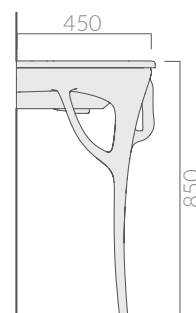

COLORI / COLORS

● 7156

iroko
iroko

Struttura in legno massello di iroko
105x45xh83 cm.
Structure in iroko heartwood cm105x45xh83.

Kg. 7

ACCESSORI INCLUSI / ACCESSORIES INCLUDED

ATTENZIONE/ ATTENTION

Galassia Spa persegue la filosofia di migliorare i prodotti aggiungendo nuovi materiali, innovazioni progettuali e tecnologie produttive.
L'azienda si riserva di cambiare

specifications/dimension and/or operating characteristics of the products at any time and without giving notice. The ceramic items weight may vary up to 20%.