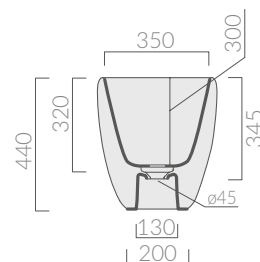

COLORI / COLORS

● 7148

iroko
iroko

Lavabo da appoggio Ø 40 cm in legno massello di iroko. Senza foro troppopieno.
Countertop washbasin Ø 40 cm in iroko solid wood. Without overflow.

Kg. 20

ACCESSORI INCLUSI / ACCESSORIES INCLUDED