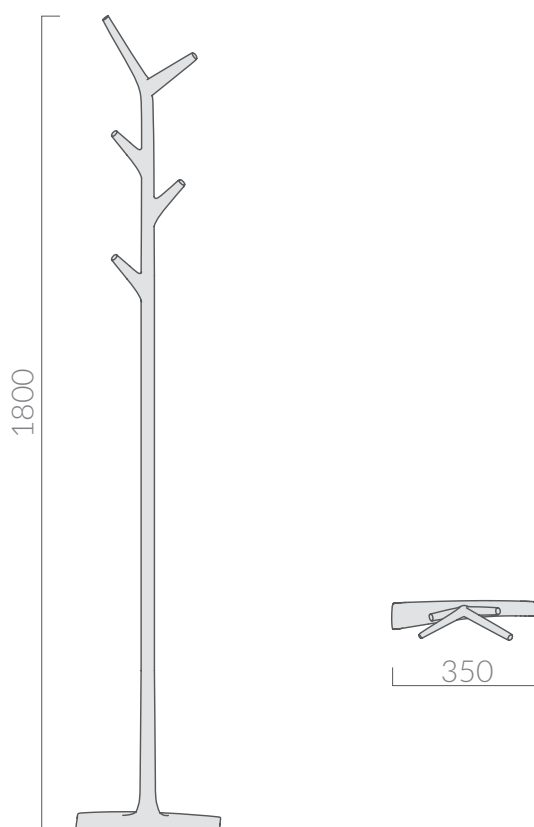

## COLORI / COLORS

● 7142 iroko

Attaccapanni-portasciugamani in legno massello di iroko. H180 cm.  
Iroko wooden hook-towel rack. H180cm.

Kg. 5