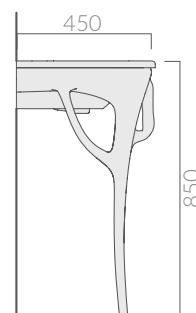

COLORI / COLORS

● 7123

iroko
iroko

Struttura in legno massello di iroko
85x45xh83 cm.
Structure in iroko heartwood cm 85x45xh83.

Kg. 5

ACCESSORI INCLUSI / ACCESSORIES INCLUDED

ATTENZIONE/ ATTENTION

Galassia Spa persegue la filosofia di migliorare i prodotti aggiungendo nuovi materiali, innovazioni progettuali e tecnologie produttive.
L'azienda si riserva di cambiare

specifications/dimension and/or operating characteristics of the products at any time and without giving notice. The ceramic items weight may vary up to 20%.