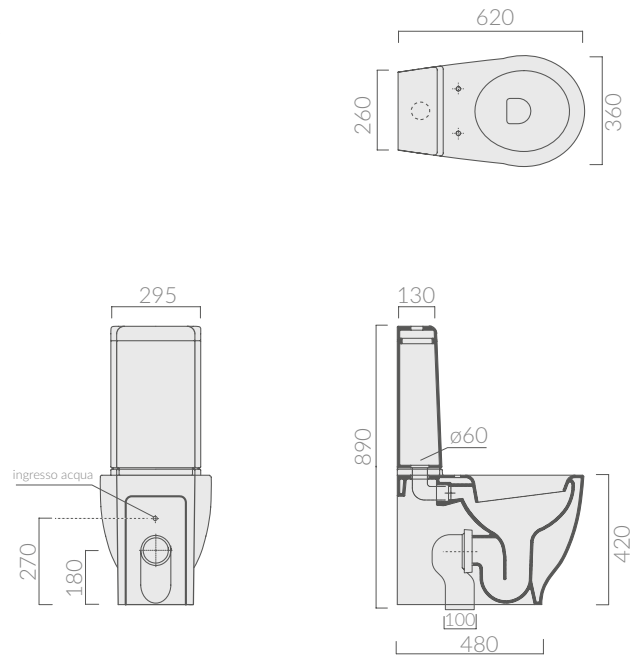

COLORI / COLORS

- 7111 bianco
white
- 7111MT bianco matt
matt white

Wc con scarico universale S/P 55x35 cm, trasformabile tramite curva tecnica. W.c. with floor/wall draining 55x35 cm, adjustable by elbow/wall pipe.

Kg. 26

ACCESSORI INCLUSI / ACCESSORIES INCLUDED

FIX109

Fissaggi.
Fixing kit.

ACCESSORI NON INCLUSI / ACCESSORIES NOT INCLUDED

Curva tecnica scarico pavimento ø10
Elbow pipe for floor drain ø10

9052

Raccordo scarico parete ø10
Pipe for wall drain ø10

9053

Cassetta in ceramica per vaso monoblocco.
Ceramic cistern for close-coupled toilet.

- 7112 bianco
white
- 7111MT bianco matt
matt white

Coprivaso avvolgente in termoindurente.
Thermosetting wrap around seat-cover.