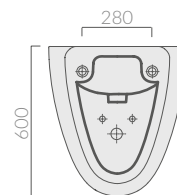

COLORI / COLORS

○ 7100

bianco
white

Lavabo cm 55x45, senza foro troppopieno.
Installazione sospesa.
Washbasin 55x45 cm, without overflow.
Wall-hung installation.

Kg. 29

ACCESSORI INCLUSI / ACCESSORIES INCLUDED