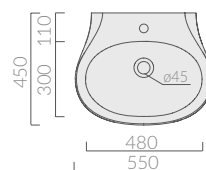

COLORI / COLORS

○ 7100

bianco
white

Lavabo cm 55x45, senza foro troppopieno.
Installazione sospesa.
Washbasin 55x45 cm, without overflow.
Wall-hung installation.

Kg. 29

ACCESSORI INCLUSI / ACCESSORIES INCLUDED