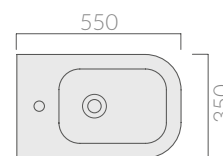

ACCESSORI INCLUSI / ACCESSORIES INCLUDED

9037

ACCESSORI NON INCLUSI / ACCESSORIES NOT INCLUDED

9051

Staffa fissaggio
Fixing bracket for wall-hung wc/bidet

ATTENZIONE/ ATTENTION

Galassia Spa persegue la filosofia di migliorare i prodotti aggiungendo nuovi materiali, innovazioni progettuali e tecnologie produttive. L'azienda si riserva di cambiare

schede tecniche e caratteristiche di funzionamento degli articoli in ogni momento e senza necessità di preavviso. I pesi possono subire variazioni del 20 %

Galassia Spa is constantly improving its products by adding new materials, new projects and modern production technologies. The company reserves the right to change any technical

specifications/dimension and/or operating characteristics of the products at any time and without giving notice. The ceramic items weight may vary up to 20%.