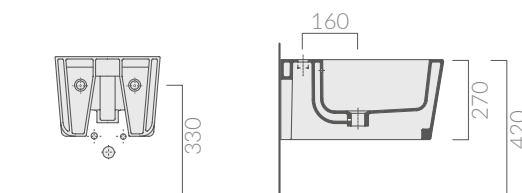

ACCESSORI INCLUSI / ACCESSORIES INCLUDED

9037

ACCESSORI NON INCLUSI / ACCESSORIES NOT INCLUDED

9051

Staffa fissaggio
Fixing bracket for wall-hung wc/bidet

ATTENZIONE/ ATTENTION

Galassia Spa persegue la filosofia di migliorare i prodotti aggiungendo nuovi materiali, innovazioni progettuali e tecnologie produttive. L'azienda si riserva di cambiare

schede tecniche e caratteristiche di funzionamento degli articoli in ogni momento e senza necessità di preavviso. I pesi possono subire variazioni del 20 %

Galassia Spa is constantly improving its products by adding new materials, new projects and modern production technologies. The company reserves the right to change any technical

specifications/dimension and/or operating characteristics of the products at any time and without giving notice. The ceramic items weight may vary up to 20%.