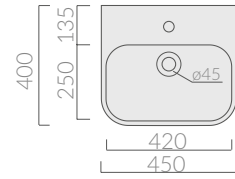

## COLORI / COLORS

- 5407M bianco white
- 5407MT bianco matt matt white
- 5407NE nero matt matt black

Lavabo sospeso monoforo cm 45x40. Kit  
Wall-hung washbasin 1 tap hole 45x40 cm.

Kg. 22