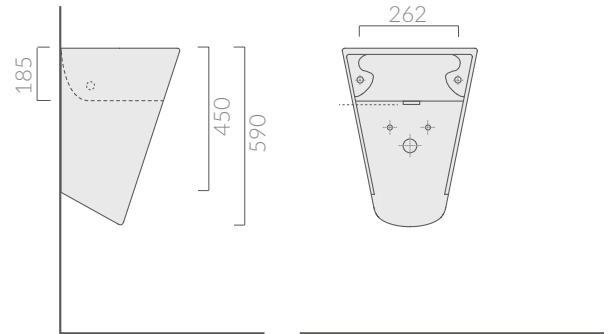

## COLORI / COLORS

- 5407M bianco white
- 5407MT bianco matt matt white
- 5407NE nero matt matt black

Lavabo sospeso monoforo cm 45x40. Kit  
Wall-hung washbasin 1 tap hole 45x40 cm.

Kg. 22