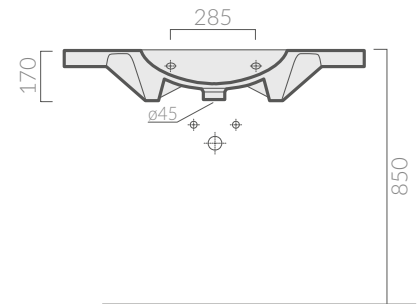

## COLORI / COLORS

○ 5236      bianco  
white

Lavabo sospeso cm 100 monoforo  
predisposto 3 fori.  
Wall-hung washbasin 100 cm one  
hole arranged 3 holes.

Kg. 24,5