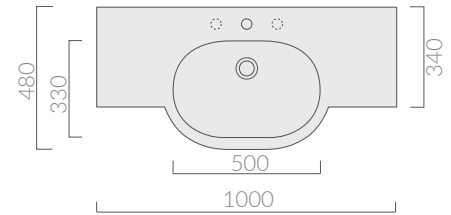

## COLORI / COLORS

○ 5236      bianco  
white

Lavabo sospeso cm 100 monoforo  
predisposto 3 fori.  
Wall-hung washbasin 100 cm one  
hole arranged 3 holes.

Kg. 24,5