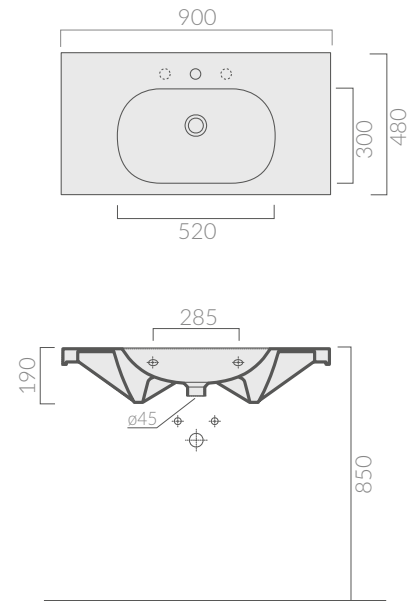

## COLORI / COLORS

○ 5232      bianco  
white

Lavabo 90x48 cm sospeso monoforo  
predisposto 3 fori. Bacino centrale.  
Wall-hung washbasin 90x48 cm, 1 hole  
pre-arranged 3 holes. Central basin.

Kg. 29