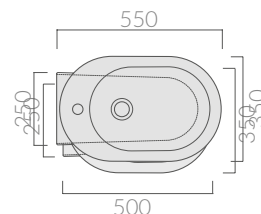

COLORI / COLORS

○ 5217 bianco
white

Bidet monoforo 55x35xh42 cm.
One hole bidet 55x35xh42 cm.

Kg. 26

ACCESSORI INCLUSI / ACCESSORIES INCLUDED

FIX109

Fissaggi.
Fixing kit.

ATTENZIONE/ ATTENTION