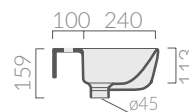

COLORI / COLORS

○ 5201 bianco
white

Lavabo semincasso cm 43x35xh16.
Semi-recessed washbasin 43x35xh16 cm.

Kg. 9

ATTENZIONE/ ATTENTION

Galassia Spa persegue la filosofia di migliorare i prodotti aggiungendo nuovi materiali, innovazioni progettuali e tecnologie produttive.
L'azienda si riserva di cambiare

specifications/dimension and/ or operating characteristics of the products at any time and without giving notice. The ceramic items weight may vary up to 20%.