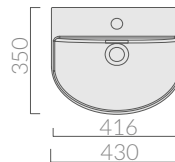

COLORI / COLORS

○ 5201 bianco
white

Lavabo semincasso cm 43x35xh16.
Semi-recessed washbasin 43x35xh16 cm.

Kg. 9

ATTENZIONE/ ATTENTION

Galassia Spa persegue la filosofia di migliorare i prodotti aggiungendo nuovi materiali, innovazioni progettuali e tecnologie produttive.
L'azienda si riserva di cambiare

specifications/dimension and/ or operating characteristics of the products at any time and without giving notice. The ceramic items weight may vary up to 20%.