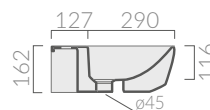

COLORI / COLORS

○ 5200

bianco
white

Lavabo semincasso cm 50x43xh16.
Semi-recessed washbasin 50x43xh16 cm.

Kg. 10

ATTENZIONE/ ATTENTION

Galassia Spa persegue la filosofia di migliorare i prodotti aggiungendo nuovi materiali, innovazioni progettuali e tecnologie produttive.
L'azienda si riserva di cambiare