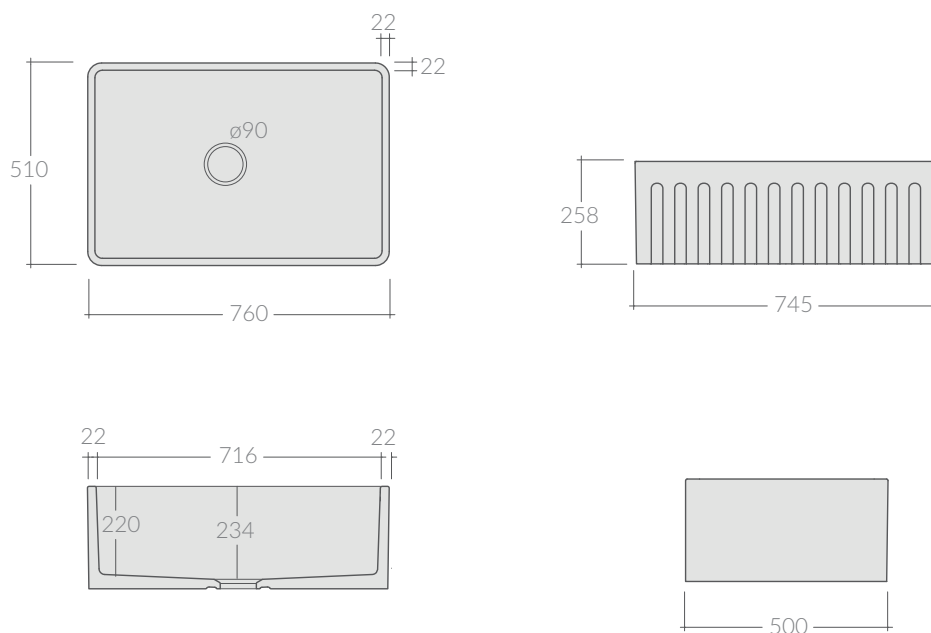

COLORI / COLORS

○ 5133 bianco
white

Lavello reversibile 83,5x51xh25,8 cm, spessore vuoto.
Reversible farmhouse sink
83,5x51xh25,8 cm, hollow casting.

Kg. 46

ACCESSORI NON INCLUSI / ACCESSORIES NOT INCLUDED

9038

Sifone 1" 1/2, 1 vie per ø90.
Siphon 1" 1/2, one draining outlets, for ø90.

ATTENZIONE/ ATTENTION

Galassia Srl persegue la filosofia di migliorare i prodotti aggiungendo nuovi materiali, innovazioni progettuali e tecnologie produttive. L'azienda si riserva di cambiare

specifications/dimension and/or operating characteristics of the products at any time and without giving notice. The ceramic items weight may vary up to 20%.