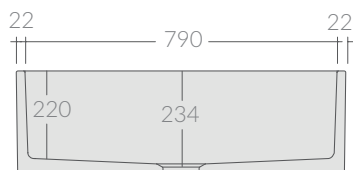

Art. 5132

COLORI / COLORS

○ 5132 bianco
white

Lavello reversibile 83,5x51xh25,8 cm, spessore vuoto.

Reversible farmhouse sink 83,5x51xh25,8 cm, hollow casting.

Kg. 48,5

ACCESSORI NON INCLUSI / ACCESSORIES NOT INCLUDED

9038

Sifone 1" 1/2, 1 vie per ø90.

Siphon 1" 1/2, one draining outlets, for ø90.

ATTENZIONE/ ATTENTION

Galassia Srl persegue la filosofia di migliorare i prodotti aggiungendo nuovi materiali, innovazioni progettuali e tecnologie produttive. L'azienda si riserva di cambiare