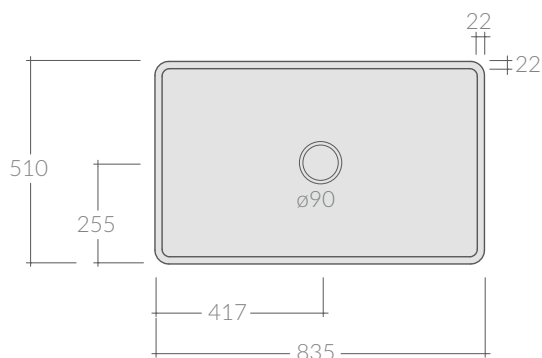

Art. 5132

COLORI / COLORS

○ 5132 bianco
white

Lavello reversibile 83,5x51xh25,8 cm, spessore vuoto.

Reversible farmhouse sink 83,5x51xh25,8 cm, hollow casting.

Kg. 48,5

ACCESSORI NON INCLUSI / ACCESSORIES NOT INCLUDED

9038

Sifone 1" 1/2, 1 vie per ø90.

Siphon 1" 1/2, one draining outlets, for ø90.

ATTENZIONE/ ATTENTION

Galassia Srl persegue la filosofia di migliorare i prodotti aggiungendo nuovi materiali, innovazioni progettuali e tecnologie produttive. L'azienda si riserva di cambiare