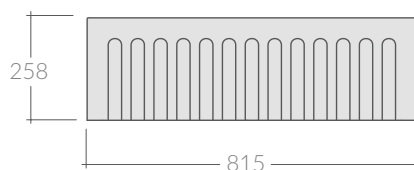

Art. 5132

COLORI / COLORS

○ 5132 bianco
white

Lavello reversibile 83,5x51xh25,8 cm, spessore vuoto.

Reversible farmhouse sink 83,5x51xh25,8 cm, hollow casting.

Kg. 48,5

ACCESSORI NON INCLUSI / ACCESSORIES NOT INCLUDED

9038

Sifone 1" 1/2, 1 vie per ø90.

Siphon 1" 1/2, one draining outlets, for ø90.

ATTENZIONE/ ATTENTION

Galassia Srl persegue la filosofia di migliorare i prodotti aggiungendo nuovi materiali, innovazioni progettuali e tecnologie produttive. L'azienda si riserva di cambiare