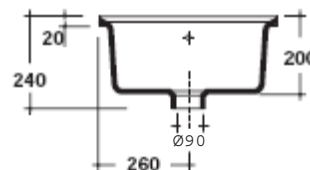

Art.5102D90 (foro di scarico $\varnothing 90$ mm)
Peso 25 kg

Lavello incasso cm 86x50 reversibile.
Recessed sink for kitchen 86x50 cm reversible.
Fregadero de encastrar 86x50 cm.

cm47/48

dimensioni scasso

cm 83/84

Dimensione scasso su piano per consentire un corretto appoggio:
cm 83/84 in larghezza;
cm 47/48 nella profondità.

Bordo sottostante, circa 10/15 mm rettificato per consentire un corretto appoggio.