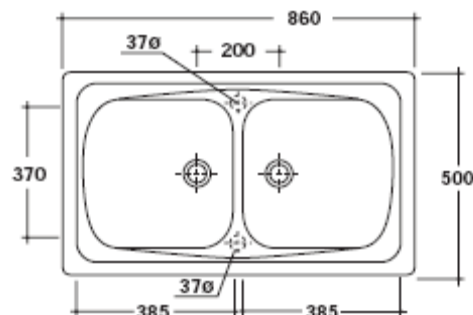

Art.5102D90 (foro di scarico $\varnothing 90$ mm)
Peso 25 kg

Lavello incasso cm 86x50 reversibile.
Recessed sink for kitchen 86x50 cm reversible.
Fregadero de encastrar 86x50 cm.

cm47/48

dimensioni scasso

cm 83/84

Dimensione scasso su piano per consentire un corretto appoggio:
cm 83/84 in larghezza;
cm 47/48 nella profondità.

Bordo sottostante, circa 10/15 mm rettificato per consentire un corretto appoggio.

Per l'installazione è importante sigillare correttamente tutto il perimetro sottostante che oltre a garantire una corretta stabilità evita infiltrazioni di acqua che nel tempo potrebbero compromettere la qualità del lavello stesso che del piano sottostante.