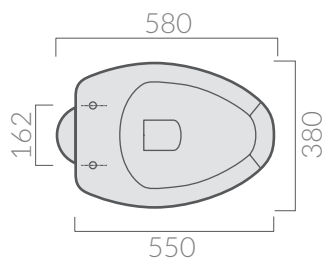

ATTENZIONE/ ATTENTION

Galassia Srl persegue la filosofia di migliorare i prodotti aggiungendo nuovi materiali, innovazioni progettuali e tecnologie produttive.
L'azienda si riserva di cambiare

schede tecniche e caratteristiche di funzionamento degli articoli in ogni momento e senza necessità di preavviso.
I pesi possono subire variazioni del 20 %

Galassia Srl is constantly improving its products by adding new materials, new projects and modern production technologies. The company reserves the right to change any technical

specifications/dimension and/or operating characteristics of the products at any time and without giving notice. The ceramic items weight may vary up to 20%.