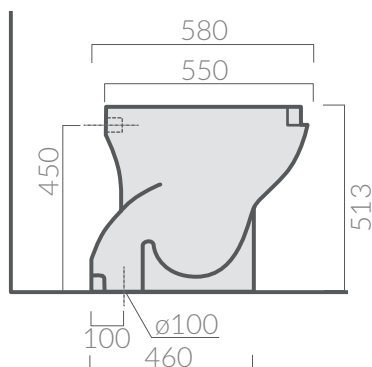

COLORI / COLORS

○ 4019   bianco
white

Vaso Sagittario h.50 cm. in vitreo-china bianco con apertura frontale, scarico "S" (terra).
W.c. bowl, h.50 cm, white vitreous-china, front open, floor draining.

Kg. 21,6

ACCESSORI NON INCLUSI / ACCESSORIES NOT INCLUDED

4020

Copriwater in legno/poliestere bianco con apertura frontale per Sagittario.
White polyester wooden seat-cover front open for Sagittario.

ATTENZIONE/ ATTENTION

Galassia Srl persegue la filosofia di migliorare i prodotti aggiungendo nuovi materiali, innovazioni progettuali e tecnologie produttive.
L'azienda si riserva di cambiare

schede tecniche e caratteristiche di funzionamento degli articoli in ogni momento e senza necessità di preavviso.
I pesi possono subire variazioni del 20 %

Galassia Srl is constantly improving its products by adding new materials, new projects and modern production technologies. The company reserves the right to change any technical

specifications/dimension and/or operating characteristics of the products at any time and without giving notice. The ceramic items weight may vary up to 20%.