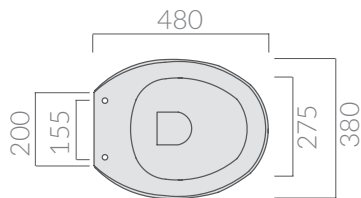

## COLORI / COLORS

○ 4009      bianco  
white

Vaso 2 fori con esalatore cm 48x38x40,5.  
Wc with 2 holes 48x38x40,5 cm.

Kg. 9