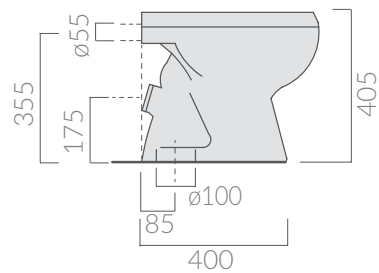

## COLORI / COLORS

○ 4009      bianco  
white

Vaso 2 fori con esalatore cm 48x38x40,5.  
Wc with 2 holes 48x38x40,5 cm.

Kg. 9