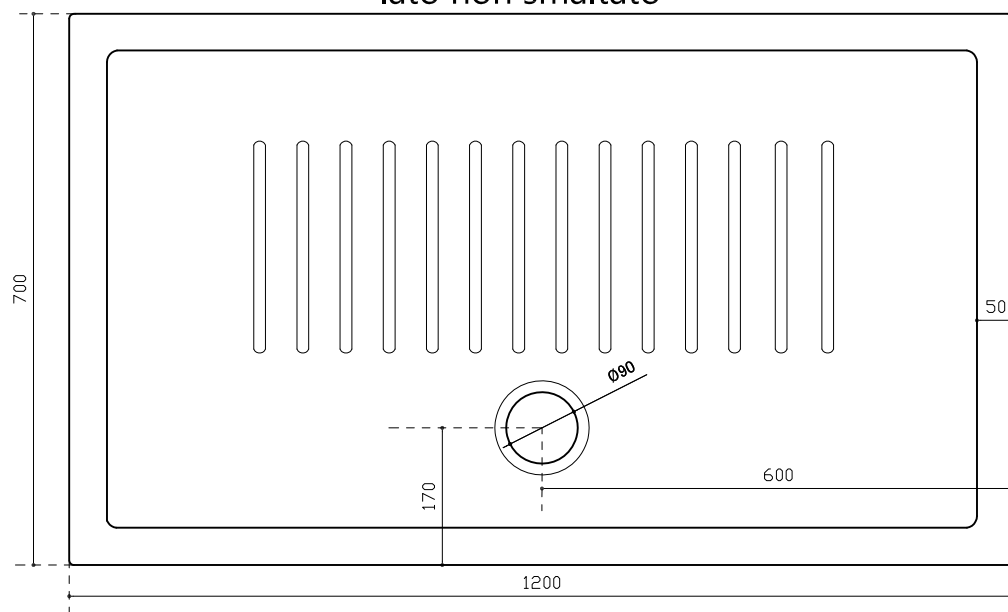

Art. 1211

INFO

Platto doccia cm 70x120xh60
Shower tray 70x120xh60 cm.

PESO Kg 32
Weight

Revisione 1.1
Silvano Mariano

DATA
07/04/2021

CE EN 14527

lato non smaltato