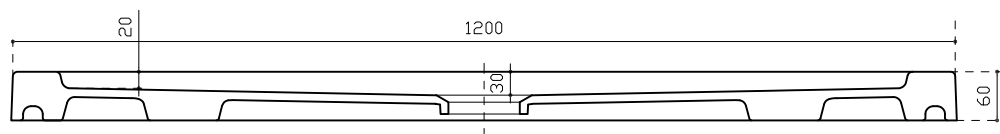

Sezione
Section

ATTENZIONE:

Galassia Spa persegue la filosofia di migliorare i prodotti aggiungendo nuovi materiali, innovazioni progettuali e tecnologie produttive.

L'azienda si riserva di cambiare schede tecniche e caratteristiche di funzionamento degli articoli in ogni momento e senza necessità di preavviso. I pesi possono subire variazioni del 20%.

ATTENTION:

Galassia Spa is constantly its products by adding new materials, new projects and modern production technologies.

The company reserves the right to change any technical specifications/ dimension and/or operating characteristics of the products at any time and without giving notice. The ceramic items weight may vary up to 20%