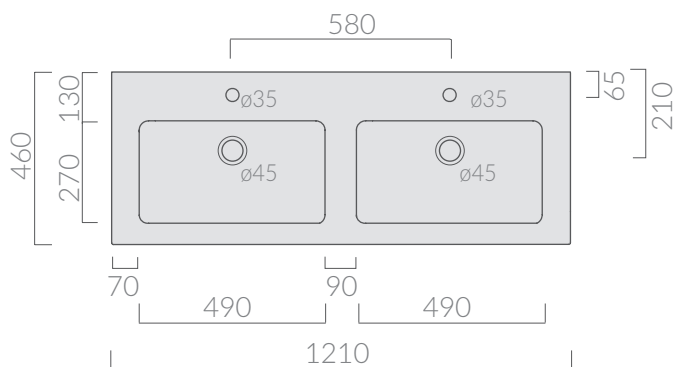

COLORI / COLORS

○ 7227 bianco
white

Lavabo 121x46 cm, doppio bacino. Installazione sospesa o incasso soprapiano.
Washbasin 121x46 cm, double basin. Wall-hung or recessed countertop installation.

Kg. 29

ATTENZIONE/ ATTENTION