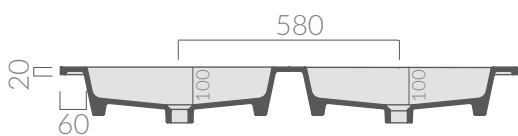

COLORI / COLORS

○ 7227 bianco
white

Lavabo 121x46 cm, doppio bacino. Installazione sospesa o incasso soprapiano.
Washbasin 121x46 cm, double basin. Wall-hung or recessed countertop installation.

Kg. 29

ATTENZIONE/ ATTENTION