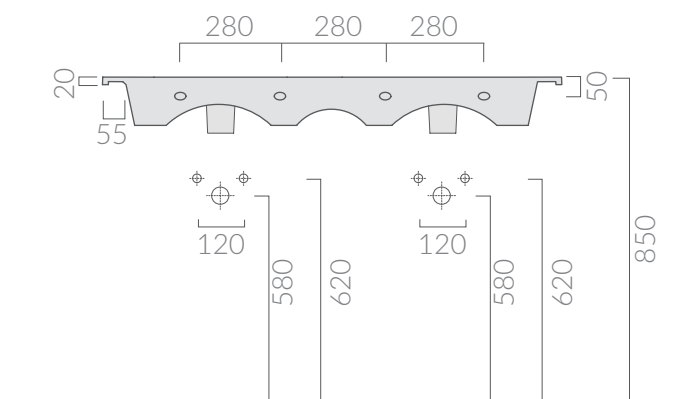

COLORI / COLORS

○ 7227 bianco
white

Lavabo 121x46 cm, doppio bacino. Installazione sospesa o incasso soprapiano.
Washbasin 121x46 cm, double basin. Wall-hung or recessed countertop installation.

Kg. 29

ATTENZIONE/ ATTENTION