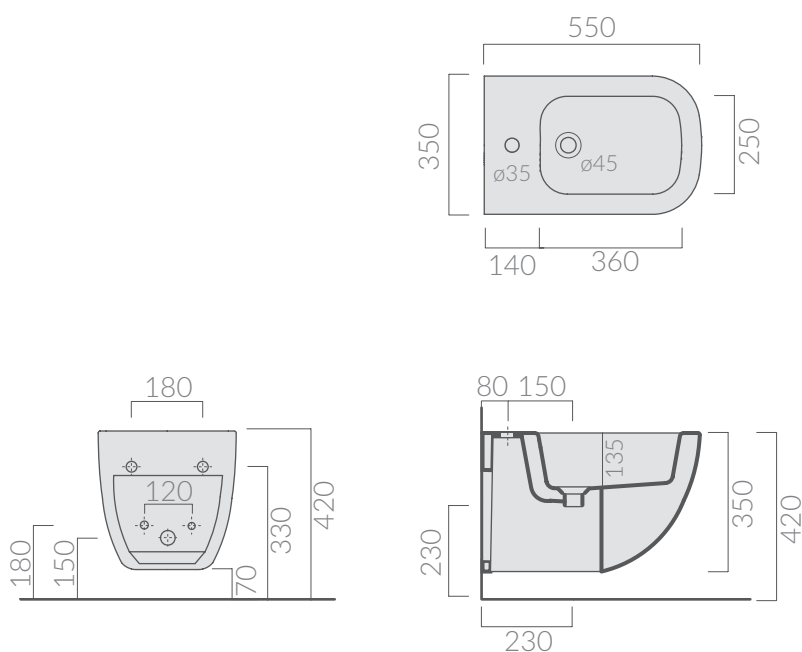

COLORI / COLORS

○ 6112 bianco
white

Bidet sospeso monoforo 55x36 cm.
Wall-hung bidet one hole 55x36 cm.

Kg. 23

ACCESSORI NON INCLUSI / ACCESSORIES NOT INCLUDED

9051

Staffa fissaggio
Fixing bracket for wall-hung wc/bidet