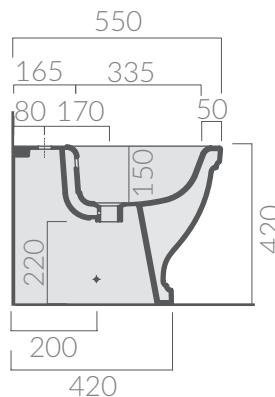

ATTENZIONE/ ATTENTION

Galassia Srl persegue la filosofia di migliorare i prodotti aggiungendo nuovi materiali, innovazioni progettuali e tecnologie produttive. L'azienda si riserva di cambiare

schede tecniche e caratteristiche di funzionamento degli articoli in ogni momento e senza necessità di preavviso. I pesi possono subire variazioni del 20 %

Galassia Srl is constantly improving its products by adding new materials, new projects and modern production technologies. The company reserves the right to change any technical

specifications/dimension and/or operating characteristics of the products at any time and without giving notice. The ceramic items weight may vary up to 20%.