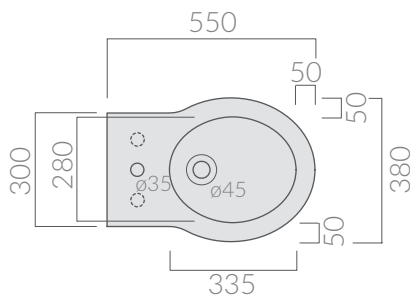

vista posteriore