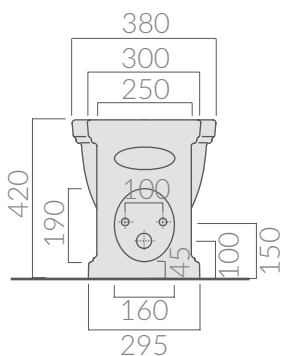

COLORI / COLORS

- 8438M** bianco monoforo
white one hole
- 8438** bianco tre fori
white three holes
- 8438MNE** nero monoforo
black one hole
- 8438NE** nero tre fori
black three holes

Bidet a terra 55x38 cm.
Back to wall bidet 55x38 cm.

Kg. 22

ACCESSORI INCLUSI / ACCESSORIES INCLUDED

Fissaggi.
Fixing kit.

FIX109A

vista posteriore

ATTENZIONE/ ATTENTION

Galassia Srl persegue la filosofia di migliorare i prodotti aggiungendo nuovi materiali, innovazioni progettuali e tecnologie produttive. L'azienda si riserva di cambiare

specifications/dimension and/or operating characteristics of the products at any time and without giving notice. The ceramic items weight may vary up to 20%.