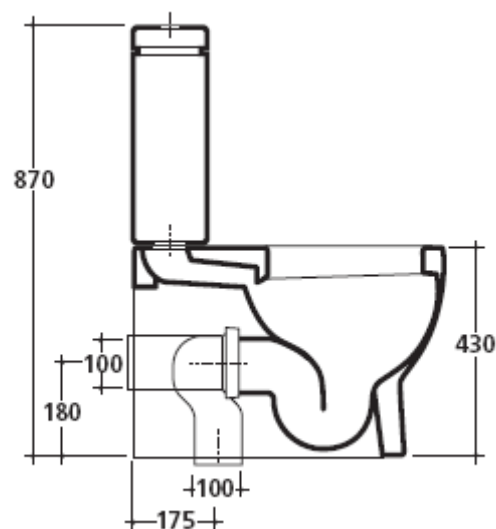

Art. 9813

Vaso monoblocco con scarico universale "S/P".

Monoblock w.c. wall/floor draining.

Inodoro taque bajo salida horizontal ó vertical.

Kg. 30

Art. 9814

Cassetta in ceramica per vaso monoblocco.

Ceramic cistern for monoblock w.c.

Tanque ceramico para inodoro.

Kg. 14

Vista posteriore

9046

Meccanismo di scarico doppio
flusso - tipo G.