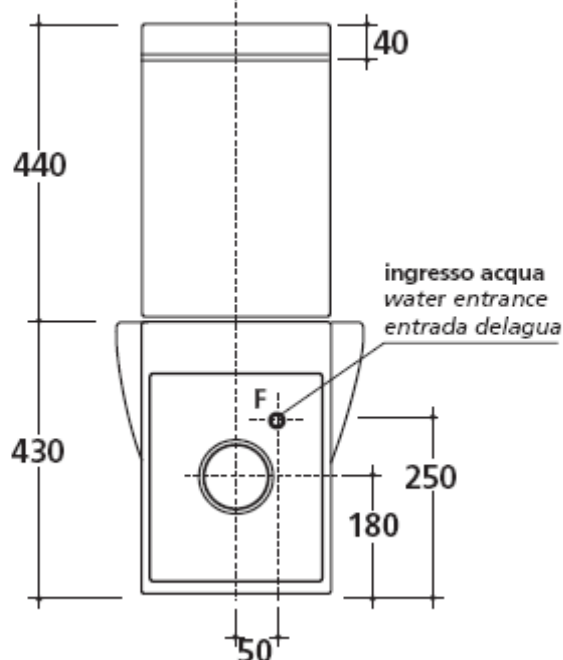

Art. 9813

Vaso monoblocco con scarico universale "S/P".

Monoblock w.c. wall/floor draining.

Inodoro taque bajo salida horizontal ó vertical.

Kg. 30

Art. 9814

Cassetta in ceramica per vaso monoblocco.

Ceramic cistern for monoblock w.c.

Tanque ceramico para inodoro.

Kg. 14

Vista posteriore

9046

Meccanismo di scarico doppio
flusso - tipo G.