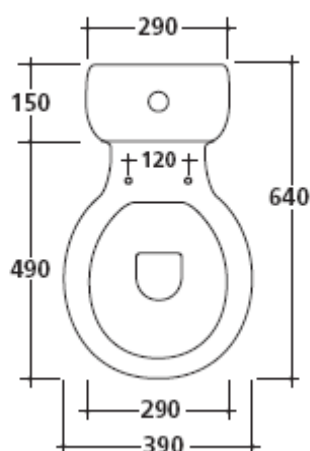

Art. 9813

Vaso monoblocco con scarico universale "S/P".

Monoblock w.c. wall/floor draining.

Inodoro taque bajo salida horizontal ó vertical.

Kg. 30

Art. 9814

Cassetta in ceramica per vaso monoblocco.

Ceramic cistern for monoblock w.c.

Tanque ceramico para inodoro.

Kg. 14

Vista posteriore

9046

Meccanismo di scarico doppio
flusso - tipo G.