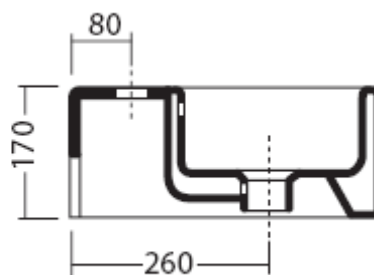

PLUS

Art. 6032

Lavabo 60x40 predisposto
per tre fori rubinetteria.
Installazione sospesa/appoggio

Galassia S.p.A.

Zona Industriale Loc. Pantalone
01030 Corchiano (VT) - Italia
www.ceramicagalassia.com

Tel. +39 0761 573134
Fax +39 0761 573458
info@ceramicagalassia.com