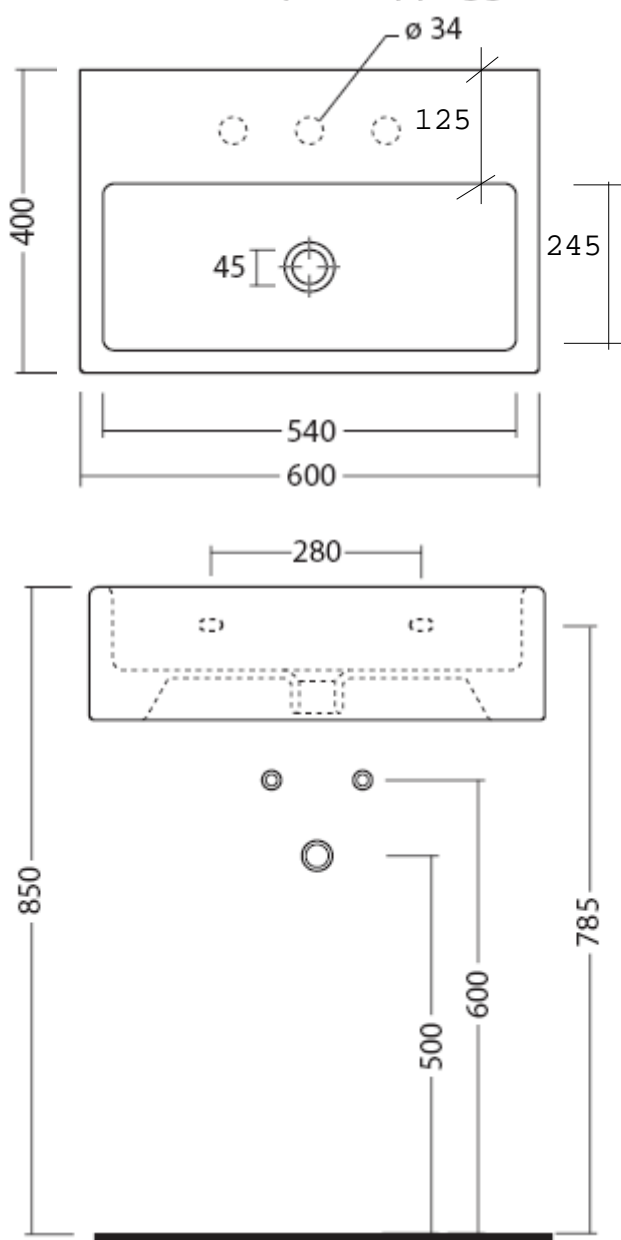

PLUS

Art. 6032

Lavabo 60x40 predisposto
per tre fori rubinetteria.
Installazione sospesa/appoggio

Galassia S.p.A.

Zona Industriale Loc. Pantalone
01030 Corchiano (VT) - Italia
www.ceramicagalassia.com

Tel. +39 0761 573134
Fax +39 0761 573458
info@ceramicagalassia.com