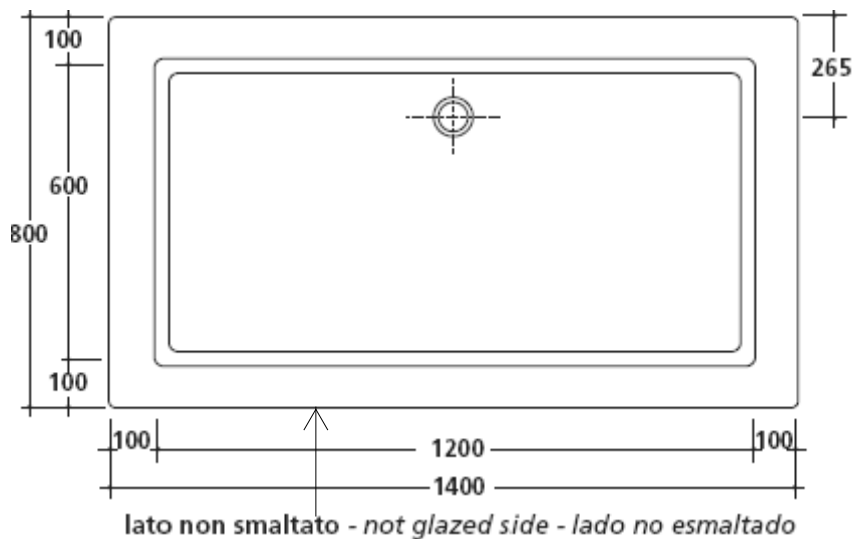

Art. 1030

Piatto doccia cm 140x80xh10
 Shower tray 140x80xh10 cm
 Plato de ducha 140x80xh10 cm

Kg. 53

Art. 1032

Pedana in ceramica cm 59,3x39,3xh4
 per art.1030 e 8997
 Ceramic platform 59,3x39,3xh4 cm
 for art. 1030 and 8997
 Suelo en ceramica 59,3x39,3xh4 cm
 art. 1030 y 8997