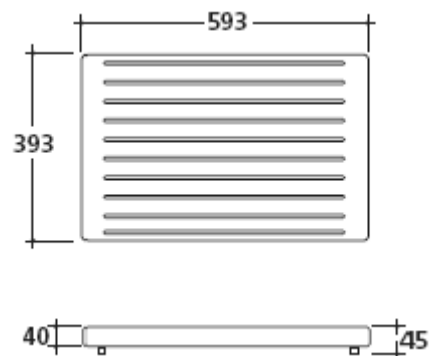

Art. 1030

Piatto doccia cm 140x80xh10
 Shower tray 140x80xh10 cm
 Plato de ducha 140x80xh10 cm

Kg. 53

Art. 1032

Pedana in ceramica cm 59,3x39,3xh4
 per art.1030 e 8997
 Ceramic platform 59,3x39,3xh4 cm
 for art. 1030 and 8997
 Suelo en ceramica 59,3x39,3xh4 cm
 art. 1030 y 8997