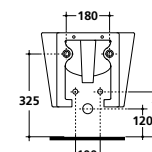

- art. **9906GA** Grigio antracite/Bianco - Anthracite grey/White - Gris antracita/Blanco
- art. **9906GP** Grigio perla/Bianco - Pearl grey/White - Gris perla/Blanco
- art. **9906NB** Nero/Bianco - Black/White - Negro/Blanco
- art. **9906PL** Platino/Bianco - Platinum/White - Platino/Blanco
- art. **9906AT** Grigio antracite - Anthracite grey - Gris antracita
- art. **9906PT** Grigio perla - Pearl grey - Gris perla
- art. **9906NE** Nero - Black- Negro