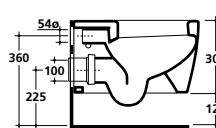

MIDAS

Vaso sospeso.

Wall-hung w.c.

Inodoro suspendido.

- art. **9907GA** Grigio antracite/Bianco - Anthracite grey/White - Gris antracita/Blanco
- art. **9907GP** Grigio perla/Bianco - Pearl grey/White - Gris perla/Blanco
- art. **9907NB** Nero/Bianco - Black/White - Negro/Blanco
- art. **9907PL** Platino/Bianco - Platinum/White - Platino/Blanco
- art. **9907AT** Grigio antracite - Anthracite grey - Gris antracita
- art. **9907PT** Grigio perla - Pearl grey - Gris perla
- art. **9907NE** Nero - Black- Negro