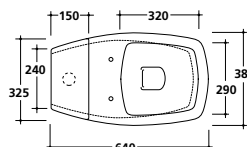

MIDAS

Bidet a terra monoforo.

One hole bidet.

Bidet 1 orificio

art. **8960GA** Grigio antracite/Bianco - Anthracite grey/White - Gris antracita/Blanco

art. **8960GP** Grigio perla/Bianco - Pearl grey/White - Gris perla/Blanco

art. **8960NB** Nero/Bianco - Black/White - Negro/Blanco

art. **8960PL** Platino/Bianco - Platinum/White - Platino/Blanco

art. **8960AT** Grigio antracite - Anthracite grey - Gris antracita

art. **8960PT** Grigio perla - Pearl grey - Gris perla

art. **8960NE** Nero - Black- Negro

MIDAS

Vaso a terra con scarico universale "S/P".

Back to wall w.c. with floor/wall draining.

Inodoro para tanque alto salida horizontal ó vertical.

art. **8961GA** Grigio antracite/Bianco - Anthracite grey/White - Gris antracita/Blanco

art. **8961GP** Grigio perla/Bianco - Pearl grey/White - Gris perla/Blanco

art. **8961NB** Nero/Bianco - Black/White - Negro/Blanco

art. **8961PL** Platino/Bianco - Platinum/White - Platino/Blanco

art. **8961AT** Grigio antracite - Anthracite grey - Gris antracita

art. **8961PT** Grigio perla - Pearl grey - Gris perla

art. **8961NE** Nero - Black- Negro

MIDAS

Bidet sospeso monoforo.

One hole wall-hung bidet.

Bidet suspendido 1 orificio.

art. **8970GA** Grigio antracite/Bianco - Anthracite grey/White - Gris antracita/Blanco

art. **8970GP** Grigio perla/Bianco - Pearl grey/White - Gris perla/Blanco

art. **8970NB** Nero/Bianco - Black/White - Negro/Blanco

art. **8970PL** Platino/Bianco - Platinum/White - Platino/Blanco

art. **8970AT** Grigio antracite - Anthracite grey - Gris antracita

art. **8970PT** Grigio perla - Pearl grey - Gris perla

art. **8970NE** Nero - Black- Negro

MIDAS

Vaso sospeso.

Wall-hung w.c.

Inodoro suspendido.

art. **8971GA** Grigio antracite/Bianco - Anthracite grey/White - Gris antracita/Blanco