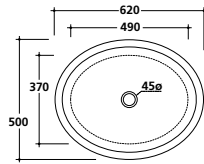

MIDAS

Bianco - Azzurro
White - Light blue
Blanco - Azul
art. **9863AZ**

MIDAS

Bianco - Azzurro
White - Light blue
Blanco - Azul
art. **5233AZ**

MIDAS

Bianco - Azzurro
White - Light blue
Blanco - Azul
art. **5234AZ**

MIDAS

Bianco - Verde
White - Green
Blanco - Verde
art. **9863VE**

MIDAS

Bianco - Verde
White - Green
Blanco - Verde
art. **5233VE**

MIDAS

Bianco - Verde
White - Green
Blanco - Verde
art. **5234VE**

MIDAS

Bianco - Giallo
White - Yellow
Blanco - Amarillo
art. **9863GI**

MIDAS

Bianco - Giallo
White - Yellow
Blanco - Amarillo
art. **5233GI**

MIDAS

Bianco - Giallo
White - Yellow
Blanco - Amarillo
art. **5234GI**

MIDAS

Bianco - Viola
White - Violet
Blanco - Violeta
art. **9863VI**

MIDAS

Bianco - Viola
White - Violet
Blanco - Violeta
art. **5233VI**

MIDAS

Bianco - Viola
White - Violet
Blanco - Violeta
art. **5234VI**