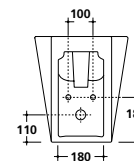

- art. **9908GA** Grigio antracite/Bianco - Anthracite grey/White - Gris antracita/Blanco
- art. **9908GP** Grigio perla/Bianco - Pearl grey/White - Gris perla/Blanco
- art. **9908NB** Nero/Bianco - Black/White - Negro/Blanco
- art. **9908PL** Platino/Bianco - Platinum/White - Platino/Blanco
- art. **9908AT** Grigio antracite - Anthracite grey - Gris antracita
- art. **9908PT** Grigio perla - Pearl grey - Gris perla
- art. **9908NE** Nero - Black- Negro