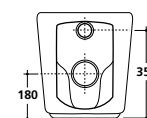

MIDAS

Bidet a terra monoforo.

One hole bidet.

Bidet 1 orificio

art. **8960GA** Grigio antracite/Bianco - Anthracite grey/White - Gris antracita/Blanco

art. **8960GP** Grigio perla/Bianco - Pearl grey/White - Gris perla/Blanco

art. **8960NB** Nero/Bianco - Black/White - Negro/Blanco

art. **8960PL** Platino/Bianco - Platinum/White - Platino/Blanco

art. **8960AT** Grigio antracite - Anthracite grey - Gris antracita

art. **8960PT** Grigio perla - Pearl grey - Gris perla

art. **8960NE** Nero - Black- Negro

MIDAS

Vaso a terra con scarico universale "S/P".

Back to wall w.c. with floor/wall draining.

Inodoro para tanque alto salida horizontal ó vertical.

art. **8961GA** Grigio antracite/Bianco - Anthracite grey/White - Gris antracita/Blanco

art. **8961GP** Grigio perla/Bianco - Pearl grey/White - Gris perla/Blanco

art. **8961NB** Nero/Bianco - Black/White - Negro/Blanco

art. **8961PL** Platino/Bianco - Platinum/White - Platino/Blanco

art. **8961AT** Grigio antracite - Anthracite grey - Gris antracita

art. **8961PT** Grigio perla - Pearl grey - Gris perla

art. **8961NE** Nero - Black- Negro

MIDAS

Bidet sospeso monoforo.

One hole wall-hung bidet.

Bidet suspendido 1 orificio.

art. **8970GA** Grigio antracite/Bianco - Anthracite grey/White - Gris antracita/Blanco

art. **8970GP** Grigio perla/Bianco - Pearl grey/White - Gris perla/Blanco

art. **8970NB** Nero/Bianco - Black/White - Negro/Blanco

art. **8970PL** Platino/Bianco - Platinum/White - Platino/Blanco

art. **8970AT** Grigio antracite - Anthracite grey - Gris antracita

art. **8970PT** Grigio perla - Pearl grey - Gris perla

art. **8970NE** Nero - Black- Negro

MIDAS

Vaso sospeso.

Wall-hung w.c.

Inodoro suspendido.

art. **8971GA** Grigio antracite/Bianco - Anthracite grey/White - Gris antracita/Blanco