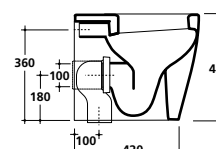

MIDAS

Vaso a terra con scarico universale "S/P".

Back to wall w.c. with floor/wall draining.

Inodoro para tanque alto salida horizontal ó vertical.

- art. **9909GA** Grigio antracite/Bianco - Anthracite grey/White - Gris antracita/Blanco
- art. **9909GP** Grigio perla/Bianco - Pearl grey/White - Gris perla/Blanco
- art. **9909NB** Nero/Bianco - Black/White - Negro/Blanco
- art. **9909PL** Platino/Bianco - Platinum/White - Platino/Blanco
- art. **9909AT** Grigio antracite - Anthracite grey - Gris antracita
- art. **9909PT** Grigio perla - Pearl grey - Gris perla
- art. **9909NE** Nero - Black- Negro