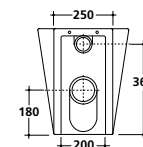

MIDAS

Vaso a terra con scarico universale "S/P".

Back to wall w.c. with floor/wall draining.

Inodoro para tanque alto salida horizontal ó vertical.

- art. **9909GA** Grigio antracite/Bianco - Anthracite grey/White - Gris antracita/Blanco
- art. **9909GP** Grigio perla/Bianco - Pearl grey/White - Gris perla/Blanco
- art. **9909NB** Nero/Bianco - Black/White - Negro/Blanco
- art. **9909PL** Platino/Bianco - Platinum/White - Platino/Blanco
- art. **9909AT** Grigio antracite - Anthracite grey - Gris antracita
- art. **9909PT** Grigio perla - Pearl grey - Gris perla
- art. **9909NE** Nero - Black- Negro