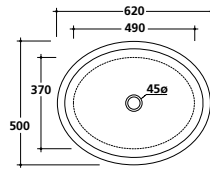

MIDAS

Lavabo ciotola Platino - Bianco
 Countertop bowl basin Platinum - White
 Lavabo cuenco de apoyo Platino - Blanco
 art. 9863PL

MIDAS

Lavabo ciotola Nero
 Countertop bowl basin Black
 Lavabo cuenco de apoyo Negro
 art. 9863NE