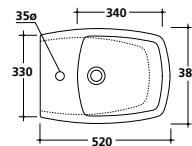

MIDAS

Bidet a terra monoforo.

One hole bidet.

Bidet 1 orificio

art. **8960GA** Grigio antracite/Bianco - Anthracite grey/White - Gris antracita/Blanco

art. **8960GP** Grigio perla/Bianco - Pearl grey/White - Gris perla/Blanco

art. **8960NB** Nero/Bianco - Black/White - Negro/Blanco

art. **8960PL** Platino/Bianco - Platinum/White - Platino/Blanco

art. **8960AT** Grigio antracite - Anthracite grey - Gris antracita

art. **8960PT** Grigio perla - Pearl grey - Gris perla

art. **8960NE** Nero - Black- Negro

MIDAS

Vaso a terra con scarico universale "S/P".

Back to wall w.c. with floor/wall draining.

Inodoro para tanque alto salida horizontal ó vertical.

art. **8961GA** Grigio antracite/Bianco - Anthracite grey/White - Gris antracita/Blanco

art. **8961GP** Grigio perla/Bianco - Pearl grey/White - Gris perla/Blanco

art. **8961NB** Nero/Bianco - Black/White - Negro/Blanco

art. **8961PL** Platino/Bianco - Platinum/White - Platino/Blanco

art. **8961AT** Grigio antracite - Anthracite grey - Gris antracita

art. **8961PT** Grigio perla - Pearl grey - Gris perla

art. **8961NE** Nero - Black- Negro

MIDAS

Bidet sospeso monoforo.

One hole wall-hung bidet.

Bidet suspendido 1 orificio.

art. **8970GA** Grigio antracite/Bianco - Anthracite grey/White - Gris antracita/Blanco

art. **8970GP** Grigio perla/Bianco - Pearl grey/White - Gris perla/Blanco

art. **8970NB** Nero/Bianco - Black/White - Negro/Blanco

art. **8970PL** Platino/Bianco - Platinum/White - Platino/Blanco

art. **8970AT** Grigio antracite - Anthracite grey - Gris antracita

art. **8970PT** Grigio perla - Pearl grey - Gris perla

art. **8970NE** Nero - Black- Negro

MIDAS

Vaso sospeso.

Wall-hung w.c.

Inodoro suspendido.

art. **8971GA** Grigio antracite/Bianco - Anthracite grey/White - Gris antracita/Blanco