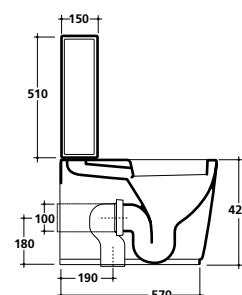

MIDAS

Bidet a terra monoforo.

One hole bidet.

Bidet 1 orificio

art. **8960GA** Grigio antracite/Bianco - Anthracite grey/White - Gris antracita/Blanco

art. **8960GP** Grigio perla/Bianco - Pearl grey/White - Gris perla/Blanco

art. **8960NB** Nero/Bianco - Black/White - Negro/Blanco

art. **8960PL** Platino/Bianco - Platinum/White - Platino/Blanco

art. **8960AT** Grigio antracite - Anthracite grey - Gris antracita

art. **8960PT** Grigio perla - Pearl grey - Gris perla

art. **8960NE** Nero - Black- Negro

MIDAS

Vaso a terra con scarico universale "S/P".

Back to wall w.c. with floor/wall draining.

Inodoro para tanque alto salida horizontal ó vertical.

art. **8961GA** Grigio antracite/Bianco - Anthracite grey/White - Gris antracita/Blanco

art. **8961GP** Grigio perla/Bianco - Pearl grey/White - Gris perla/Blanco

art. **8961NB** Nero/Bianco - Black/White - Negro/Blanco

art. **8961PL** Platino/Bianco - Platinum/White - Platino/Blanco

art. **8961AT** Grigio antracite - Anthracite grey - Gris antracita

art. **8961PT** Grigio perla - Pearl grey - Gris perla

art. **8961NE** Nero - Black- Negro

MIDAS

Bidet sospeso monoforo.

One hole wall-hung bidet.

Bidet suspendido 1 orificio.

art. **8970GA** Grigio antracite/Bianco - Anthracite grey/White - Gris antracita/Blanco

art. **8970GP** Grigio perla/Bianco - Pearl grey/White - Gris perla/Blanco

art. **8970NB** Nero/Bianco - Black/White - Negro/Blanco

art. **8970PL** Platino/Bianco - Platinum/White - Platino/Blanco

art. **8970AT** Grigio antracite - Anthracite grey - Gris antracita

art. **8970PT** Grigio perla - Pearl grey - Gris perla

art. **8970NE** Nero - Black- Negro

MIDAS

Vaso sospeso.

Wall-hung w.c.

Inodoro suspendido.

art. **8971GA** Grigio antracite/Bianco - Anthracite grey/White - Gris antracita/Blanco