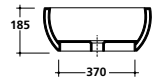

Espejo 70x90 cm con marco lacado
art. 5560NE Nero - Black - Negro
art. 5560B Bianco - White - Blanco
art. 5560PL Foglia argento - Silver leaf - Hoja de plata

MIDAS

Mensola porta lavabo
laccata nero lucido
con piano in vetro, a misura.
*Shelf for basin lacquered
in shiny black with glass top,
made to measure in cms.*
*Repisa para lavabo
lacada negro brillante
con plancha de vidrio,
a medida por cm lineal*
art. **5554NR**

MIDAS

Mensola porta lavabo
laccata bianco lucido
con piano in vetro, a misura.
*Shelf for basin lacquered
in shiny white with glass top,
made to measure in cms.*
*Repisa para lavabo
lacada blanco brillante
con plancha de vidrio,
a medida por cm lineal*
art. **5554BR**