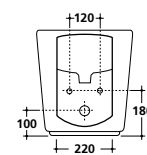

MIDAS

Bidet a terra monoforo.

One hole bidet.

Bidet 1 orificio

art. **8960GA** Grigio antracite/Bianco - Anthracite grey/White - Gris antracita/Blanco

art. **8960GP** Grigio perla/Bianco - Pearl grey/White - Gris perla/Blanco

art. **8960NB** Nero/Bianco - Black/White - Negro/Blanco

art. **8960PL** Platino/Bianco - Platinum/White - Platino/Blanco

art. **8960AT** Grigio antracite - Anthracite grey - Gris antracita

art. **8960PT** Grigio perla - Pearl grey - Gris perla

art. **8960NE** Nero - Black- Negro

MIDAS

Vaso a terra con scarico universale "S/P".

Back to wall w.c. with floor/wall draining.

Inodoro para tanque alto salida horizontal ó vertical.

art. **8961GA** Grigio antracite/Bianco - Anthracite grey/White - Gris antracita/Blanco

art. **8961GP** Grigio perla/Bianco - Pearl grey/White - Gris perla/Blanco

art. **8961NB** Nero/Bianco - Black/White - Negro/Blanco

art. **8961PL** Platino/Bianco - Platinum/White - Platino/Blanco

art. **8961AT** Grigio antracite - Anthracite grey - Gris antracita

art. **8961PT** Grigio perla - Pearl grey - Gris perla

art. **8961NE** Nero - Black- Negro

MIDAS

Bidet sospeso monoforo.

One hole wall-hung bidet.

Bidet suspendido 1 orificio.

art. **8970GA** Grigio antracite/Bianco - Anthracite grey/White - Gris antracita/Blanco

art. **8970GP** Grigio perla/Bianco - Pearl grey/White - Gris perla/Blanco

art. **8970NB** Nero/Bianco - Black/White - Negro/Blanco

art. **8970PL** Platino/Bianco - Platinum/White - Platino/Blanco

art. **8970AT** Grigio antracite - Anthracite grey - Gris antracita

art. **8970PT** Grigio perla - Pearl grey - Gris perla

art. **8970NE** Nero - Black- Negro

MIDAS

Vaso sospeso.

Wall-hung w.c.

Inodoro suspendido.

art. **8971GA** Grigio antracite/Bianco - Anthracite grey/White - Gris antracita/Blanco