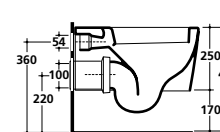

MIDAS

Bidet a terra monoforo.

One hole bidet.

Bidet 1 orificio

art. **8960GA** Grigio antracite/Bianco - Anthracite grey/White - Gris antracita/Blanco

art. **8960GP** Grigio perla/Bianco - Pearl grey/White - Gris perla/Blanco

art. **8960NB** Nero/Bianco - Black/White - Negro/Blanco

art. **8960PL** Platino/Bianco - Platinum/White - Platino/Blanco

art. **8960AT** Grigio antracite - Anthracite grey - Gris antracita

art. **8960PT** Grigio perla - Pearl grey - Gris perla

art. **8960NE** Nero - Black- Negro

MIDAS

Vaso a terra con scarico universale "S/P".

Back to wall w.c. with floor/wall draining.

Inodoro para tanque alto salida horizontal ó vertical.

art. **8961GA** Grigio antracite/Bianco - Anthracite grey/White - Gris antracita/Blanco

art. **8961GP** Grigio perla/Bianco - Pearl grey/White - Gris perla/Blanco

art. **8961NB** Nero/Bianco - Black/White - Negro/Blanco

art. **8961PL** Platino/Bianco - Platinum/White - Platino/Blanco

art. **8961AT** Grigio antracite - Anthracite grey - Gris antracita

art. **8961PT** Grigio perla - Pearl grey - Gris perla

art. **8961NE** Nero - Black- Negro

MIDAS

Bidet sospeso monoforo.

One hole wall-hung bidet.

Bidet suspendido 1 orificio.

art. **8970GA** Grigio antracite/Bianco - Anthracite grey/White - Gris antracita/Blanco

art. **8970GP** Grigio perla/Bianco - Pearl grey/White - Gris perla/Blanco

art. **8970NB** Nero/Bianco - Black/White - Negro/Blanco

art. **8970PL** Platino/Bianco - Platinum/White - Platino/Blanco

art. **8970AT** Grigio antracite - Anthracite grey - Gris antracita

art. **8970PT** Grigio perla - Pearl grey - Gris perla

art. **8970NE** Nero - Black- Negro

MIDAS

Vaso sospeso.

Wall-hung w.c.

Inodoro suspendido.

art. **8971GA** Grigio antracite/Bianco - Anthracite grey/White - Gris antracita/Blanco