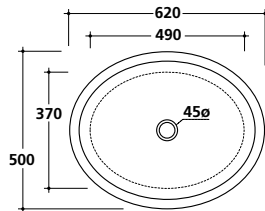

MIDAS

 galassia

MIDAS

Lavabo ciotola Grigio perla - Bianco
 Countertop bowl basin Pearl grey - White
 Lavabo cuenco de apoyo Gris perla - Blanco
 art. 9863GP

MIDAS

Lavabo ciotola Nero - Bianco
 Countertop bowl basin Black - White
 Lavabo cuenco de apoyo Negro - Blanco
 art. 9863NB