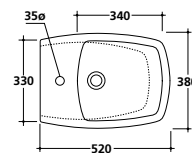

MIDAS

Bidet a terra monoforo.

One hole bidet.

Bidet 1 orificio

art. **8960GA** Grigio antracite/Bianco - Anthracite grey/White - Gris antracita/Blanco

art. **8960GP** Grigio perla/Bianco - Pearl grey/White - Gris perla/Blanco

art. **8960NB** Nero/Bianco - Black/White - Negro/Blanco

art. **8960PL** Platino/Bianco - Platinum/White - Platino/Blanco

art. **8960AT** Grigio antracite - Anthracite grey - Gris antracita

art. **8960PT** Grigio perla - Pearl grey - Gris perla

art. **8960NE** Nero - Black- Negro

MIDAS

Vaso a terra con scarico universale "S/P".

Back to wall w.c. with floor/wall draining.

Inodoro para tanque alto salida horizontal ó vertical.

art. **8961GA** Grigio antracite/Bianco - Anthracite grey/White - Gris antracita/Blanco

art. **8961GP** Grigio perla/Bianco - Pearl grey/White - Gris perla/Blanco

art. **8961NB** Nero/Bianco - Black/White - Negro/Blanco

art. **8961PL** Platino/Bianco - Platinum/White - Platino/Blanco

art. **8961AT** Grigio antracite - Anthracite grey - Gris antracita

art. **8961PT** Grigio perla - Pearl grey - Gris perla

art. **8961NE** Nero - Black- Negro

MIDAS

Bidet sospeso monoforo.

One hole wall-hung bidet.

Bidet suspendido 1 orificio.

art. **8970GA** Grigio antracite/Bianco - Anthracite grey/White - Gris antracita/Blanco

art. **8970GP** Grigio perla/Bianco - Pearl grey/White - Gris perla/Blanco

art. **8970NB** Nero/Bianco - Black/White - Negro/Blanco

art. **8970PL** Platino/Bianco - Platinum/White - Platino/Blanco

art. **8970AT** Grigio antracite - Anthracite grey - Gris antracita

art. **8970PT** Grigio perla - Pearl grey - Gris perla

art. **8970NE** Nero - Black- Negro

MIDAS

Vaso sospeso.

Wall-hung w.c.

Inodoro suspendido.

art. **8971GA** Grigio antracite/Bianco - Anthracite grey/White - Gris antracita/Blanco