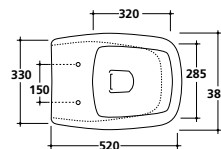

MIDAS

Bidet a terra monoforo.

One hole bidet.

Bidet 1 orificio

art. **8960GA** Grigio antracite/Bianco - Anthracite grey/White - Gris antracita/Blanco

art. **8960GP** Grigio perla/Bianco - Pearl grey/White - Gris perla/Blanco

art. **8960NB** Nero/Bianco - Black/White - Negro/Blanco

art. **8960PL** Platino/Bianco - Platinum/White - Platino/Blanco

art. **8960AT** Grigio antracite - Anthracite grey - Gris antracita

art. **8960PT** Grigio perla - Pearl grey - Gris perla

art. **8960NE** Nero - Black- Negro

MIDAS

Vaso a terra con scarico universale "S/P".

Back to wall w.c. with floor/wall draining.

Inodoro para tanque alto salida horizontal ó vertical.

art. **8961GA** Grigio antracite/Bianco - Anthracite grey/White - Gris antracita/Blanco

art. **8961GP** Grigio perla/Bianco - Pearl grey/White - Gris perla/Blanco

art. **8961NB** Nero/Bianco - Black/White - Negro/Blanco

art. **8961PL** Platino/Bianco - Platinum/White - Platino/Blanco

art. **8961AT** Grigio antracite - Anthracite grey - Gris antracita

art. **8961PT** Grigio perla - Pearl grey - Gris perla

art. **8961NE** Nero - Black- Negro

MIDAS

Bidet sospeso monoforo.

One hole wall-hung bidet.

Bidet suspendido 1 orificio.

art. **8970GA** Grigio antracite/Bianco - Anthracite grey/White - Gris antracita/Blanco

art. **8970GP** Grigio perla/Bianco - Pearl grey/White - Gris perla/Blanco

art. **8970NB** Nero/Bianco - Black/White - Negro/Blanco

art. **8970PL** Platino/Bianco - Platinum/White - Platino/Blanco

art. **8970AT** Grigio antracite - Anthracite grey - Gris antracita

art. **8970PT** Grigio perla - Pearl grey - Gris perla

art. **8970NE** Nero - Black- Negro

MIDAS

Vaso sospeso.

Wall-hung w.c.

Inodoro suspendido.

art. **8971GA** Grigio antracite/Bianco - Anthracite grey/White - Gris antracita/Blanco