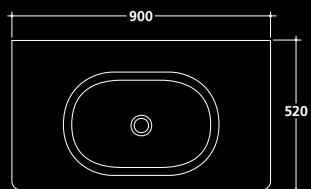

art. 5550BB

MIDAS

Mensola portalavabo cm 90 laccata bianco lucido con piano in vetro abbinabile ai lavabi art. 5233 e 5234.

Shelf for basin 90 cms lacquered in shiny white with glass top for basins art. 5233 and 5234.

Repisa para lavabo 90 cm lacada blanco brillante con plancha de vidrio para lavabos art. 5234 y 5233.

art. 5554B

MIDAS

Struttura cm 90 portalavabo laccata nero lucido con piano in vetro, abbinabile al lavabo ciotola M2 art. 5233 (bianco e nelle finiture MIDAS).