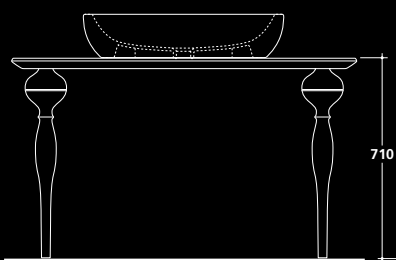

MIDAS

Struttura cm 90 portalavabo laccata nero lucido con piano in vetro, abbinabile al lavabo ciotola M2 art. 5233 (bianco e nelle finiture MIDAS).

Structure cms 90 for basin lacquered in shiny black with glass top, for bowl basin M2 art. 5233 (white and MIDAS colours)

Soporte para lavabo 90 cm en acabado lacado negro brillante con repisa en cristal, para art. 5233 (blanco or colores MIDAS). art. 5552NE

MIDAS

Struttura cm 90 portalavabo laccata bianco lucido con piano in vetro, abbinabile al lavabo ciotola M2 art. 5233 (bianco e nelle finiture MIDAS).

Structure cms 90 for basin lacquered in shiny white with glass top, for bowl basin M2 art. 5233 (white and MIDAS colours)

Soporte para lavabo 90 cm en acabado lacado blanco brillante con repisa en cristal, para art. 5233 (blanco or colores MIDAS). art. 5552B

MIDAS

Struttura cm 120 portalavabo laccata nero lucido con piano in vetro, abbinabili ai lavabi ciotola M2 art. 5233 e 5234 (bianco e nelle finiture MIDAS).

Structure cms 120 for basin lacquered in shiny black with glass top for bowl basin M2 art. 5233 and 5234 (white and MIDAS colours).

Soporte para lavabo 120 cm en acabado lacado negro brillante con repisa en cristal, para art. 5233 y 5234 (blanco or colores MIDAS). art. 5553NE

MIDAS

Struttura cm 120 portalavabo laccata bianco lucido con piano in vetro, abbinabili ai lavabi ciotola M2 art. 5233 e 5234 (bianco e nelle finiture MIDAS).

Structure cms 120 for basin lacquered in shiny white with glass top for bowl basin M2 art. 5233 and 5234 (white and MIDAS colours).

Soporte para lavabo 120 cm en acabado lacado blanco brillante con repisa en cristal, para art. 5233 y 5234 (blanco or colores MIDAS). art. 5553B

MIDAS

Specchiera 90x110 cm con cornice laccata
Mirror 90x110cms with lacquered frame