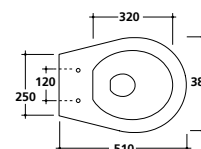

MIDAS

Vaso sospeso.

Wall-hung w.c.

Inodoro suspendido.

- art. **9907GA** Grigio antracite/Bianco - Anthracite grey/White - Gris antracita/Blanco
- art. **9907GP** Grigio perla/Bianco - Pearl grey/White - Gris perla/Blanco
- art. **9907NB** Nero/Bianco - Black/White - Negro/Blanco
- art. **9907PL** Platino/Bianco - Platinum/White - Platino/Blanco
- art. **9907AT** Grigio antracite - Anthracite grey - Gris antracita
- art. **9907PT** Grigio perla - Pearl grey - Gris perla
- art. **9907NE** Nero - Black- Negro