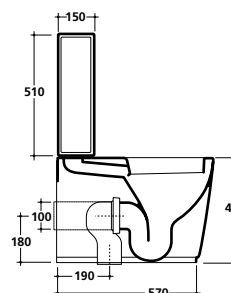

MIDAS

Bidet a terra monoforo.

One hole bidet.

Bidet 1 orificio.

- art. **9908GA** Grigio antracite/Bianco - Anthracite grey/White - Gris antracita/Blanco
- art. **9908GP** Grigio perla/Bianco - Pearl grey/White - Gris perla/Blanco
- art. **9908NB** Nero/Bianco - Black/White - Negro/Blanco
- art. **9908PL** Platino/Bianco - Platinum/White - Platino/Blanco
- art. **9908AT** Grigio antracite - Anthracite grey - Gris antracita
- art. **9908PT** Grigio perla - Pearl grey - Gris perla
- art. **9908NE** Nero - Black- Negro

MIDAS

Vaso a terra con scarico universale "S/P".

Back to wall w.c. with floor/wall draining.

Inodoro para tanque alto salida horizontal ó vertical.

- art. **9909GA** Grigio antracite/Bianco - Anthracite grey/White - Gris antracita/Blanco
- art. **9909GP** Grigio perla/Bianco - Pearl grey/White - Gris perla/Blanco
- art. **9909NB** Nero/Bianco - Black/White - Negro/Blanco
- art. **9909PL** Platino/Bianco - Platinum/White - Platino/Blanco
- art. **9909AT** Grigio antracite - Anthracite grey - Gris antracita
- art. **9909PT** Grigio perla - Pearl grey - Gris perla
- art. **9909NE** Nero - Black- Negro

MIDAS

Bidet sospeso monoforo.

One hole wall-hung bidet.

Bidet suspendido 1 orificio.

- art. **9906GA** Grigio antracite/Bianco - Anthracite grey/White - Gris antracita/Blanco
- art. **9906GP** Grigio perla/Bianco - Pearl grey/White - Gris perla/Blanco
- art. **9906NB** Nero/Bianco - Black/White - Negro/Blanco
- art. **9906PL** Platino/Bianco - Platinum/White - Platino/Blanco
- art. **9906AT** Grigio antracite - Anthracite grey - Gris antracita
- art. **9906PT** Grigio perla - Pearl grey - Gris perla
- art. **9906NE** Nero - Black- Negro

MIDAS

Vaso sospeso.

Wall-hung w.c.

Inodoro suspendido.