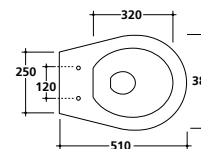

MIDAS

Vaso a terra con scarico universale "S/P".

Back to wall w.c. with floor/wall draining.

Inodoro para tanque alto salida horizontal ó vertical.

- art. **9909GA** Grigio antracite/Bianco - Anthracite grey/White - Gris antracita/Blanco
- art. **9909GP** Grigio perla/Bianco - Pearl grey/White - Gris perla/Blanco
- art. **9909NB** Nero/Bianco - Black/White - Negro/Blanco
- art. **9909PL** Platino/Bianco - Platinum/White - Platino/Blanco
- art. **9909AT** Grigio antracite - Anthracite grey - Gris antracita
- art. **9909PT** Grigio perla - Pearl grey - Gris perla
- art. **9909NE** Nero - Black- Negro