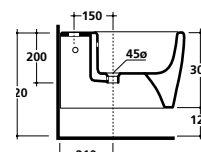

- art. **9906GA** Grigio antracite/Bianco - Anthracite grey/White - Gris antracita/Blanco
- art. **9906GP** Grigio perla/Bianco - Pearl grey/White - Gris perla/Blanco
- art. **9906NB** Nero/Bianco - Black/White - Negro/Blanco
- art. **9906PL** Platino/Bianco - Platinum/White - Platino/Blanco
- art. **9906AT** Grigio antracite - Anthracite grey - Gris antracita
- art. **9906PT** Grigio perla - Pearl grey - Gris perla
- art. **9906NE** Nero - Black- Negro