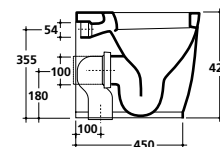

MIDAS

Bidet a terra monoforo.

One hole bidet.

Bidet 1 orificio

art. **8960GA** Grigio antracite/Bianco - Anthracite grey/White - Gris antracita/Blanco

art. **8960GP** Grigio perla/Bianco - Pearl grey/White - Gris perla/Blanco

art. **8960NB** Nero/Bianco - Black/White - Negro/Blanco

art. **8960PL** Platino/Bianco - Platinum/White - Platino/Blanco

art. **8960AT** Grigio antracite - Anthracite grey - Gris antracita

art. **8960PT** Grigio perla - Pearl grey - Gris perla

art. **8960NE** Nero - Black- Negro

MIDAS

Vaso a terra con scarico universale "S/P".

Back to wall w.c. with floor/wall draining.

Inodoro para tanque alto salida horizontal ó vertical.

art. **8961GA** Grigio antracite/Bianco - Anthracite grey/White - Gris antracita/Blanco

art. **8961GP** Grigio perla/Bianco - Pearl grey/White - Gris perla/Blanco

art. **8961NB** Nero/Bianco - Black/White - Negro/Blanco

art. **8961PL** Platino/Bianco - Platinum/White - Platino/Blanco

art. **8961AT** Grigio antracite - Anthracite grey - Gris antracita

art. **8961PT** Grigio perla - Pearl grey - Gris perla

art. **8961NE** Nero - Black- Negro

MIDAS

Bidet sospeso monoforo.

One hole wall-hung bidet.

Bidet suspendido 1 orificio.

art. **8970GA** Grigio antracite/Bianco - Anthracite grey/White - Gris antracita/Blanco

art. **8970GP** Grigio perla/Bianco - Pearl grey/White - Gris perla/Blanco

art. **8970NB** Nero/Bianco - Black/White - Negro/Blanco

art. **8970PL** Platino/Bianco - Platinum/White - Platino/Blanco

art. **8970AT** Grigio antracite - Anthracite grey - Gris antracita

art. **8970PT** Grigio perla - Pearl grey - Gris perla

art. **8970NE** Nero - Black- Negro

MIDAS

Vaso sospeso.

Wall-hung w.c.

Inodoro suspendido.

art. **8971GA** Grigio antracite/Bianco - Anthracite grey/White - Gris antracita/Blanco