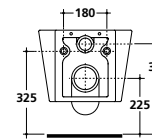

- art. **9907GA** Grigio antracite/Bianco - Anthracite grey/White - Gris antracita/Blanco
- art. **9907GP** Grigio perla/Bianco - Pearl grey/White - Gris perla/Blanco
- art. **9907NB** Nero/Bianco - Black/White - Negro/Blanco
- art. **9907PL** Platino/Bianco - Platinum/White - Platino/Blanco
- art. **9907AT** Grigio antracite - Anthracite grey - Gris antracita
- art. **9907PT** Grigio perla - Pearl grey - Gris perla
- art. **9907NE** Nero - Black- Negro