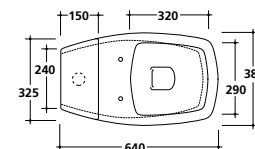

MIDAS

Bidet a terra monoforo.

One hole bidet.

Bidet 1 orificio.

- art. **9908GA** Grigio antracite/Bianco - Anthracite grey/White - Gris antracita/Blanco
- art. **9908GP** Grigio perla/Bianco - Pearl grey/White - Gris perla/Blanco
- art. **9908NB** Nero/Bianco - Black/White - Negro/Blanco
- art. **9908PL** Platino/Bianco - Platinum/White - Platino/Blanco
- art. **9908AT** Grigio antracite - Anthracite grey - Gris antracita
- art. **9908PT** Grigio perla - Pearl grey - Gris perla
- art. **9908NE** Nero - Black- Negro

MIDAS

Vaso a terra con scarico universale "S/P".

Back to wall w.c. with floor/wall draining.

Inodoro para tanque alto salida horizontal ó vertical.

- art. **9909GA** Grigio antracite/Bianco - Anthracite grey/White - Gris antracita/Blanco
- art. **9909GP** Grigio perla/Bianco - Pearl grey/White - Gris perla/Blanco
- art. **9909NB** Nero/Bianco - Black/White - Negro/Blanco
- art. **9909PL** Platino/Bianco - Platinum/White - Platino/Blanco
- art. **9909AT** Grigio antracite - Anthracite grey - Gris antracita
- art. **9909PT** Grigio perla - Pearl grey - Gris perla
- art. **9909NE** Nero - Black- Negro

MIDAS

Bidet sospeso monoforo.

One hole wall-hung bidet.

Bidet suspendido 1 orificio.

- art. **9906GA** Grigio antracite/Bianco - Anthracite grey/White - Gris antracita/Blanco
- art. **9906GP** Grigio perla/Bianco - Pearl grey/White - Gris perla/Blanco
- art. **9906NB** Nero/Bianco - Black/White - Negro/Blanco
- art. **9906PL** Platino/Bianco - Platinum/White - Platino/Blanco
- art. **9906AT** Grigio antracite - Anthracite grey - Gris antracita
- art. **9906PT** Grigio perla - Pearl grey - Gris perla
- art. **9906NE** Nero - Black- Negro

MIDAS

Vaso sospeso.

Wall-hung w.c.

Inodoro suspendido.