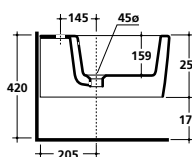

MIDAS

Bidet a terra monoforo.

One hole bidet.

Bidet 1 orificio

art. **8960GA** Grigio antracite/Bianco - Anthracite grey/White - Gris antracita/Blanco

art. **8960GP** Grigio perla/Bianco - Pearl grey/White - Gris perla/Blanco

art. **8960NB** Nero/Bianco - Black/White - Negro/Blanco

art. **8960PL** Platino/Bianco - Platinum/White - Platino/Blanco

art. **8960AT** Grigio antracite - Anthracite grey - Gris antracita

art. **8960PT** Grigio perla - Pearl grey - Gris perla

art. **8960NE** Nero - Black- Negro

MIDAS

Vaso a terra con scarico universale "S/P".

Back to wall w.c. with floor/wall draining.

Inodoro para tanque alto salida horizontal ó vertical.

art. **8961GA** Grigio antracite/Bianco - Anthracite grey/White - Gris antracita/Blanco

art. **8961GP** Grigio perla/Bianco - Pearl grey/White - Gris perla/Blanco

art. **8961NB** Nero/Bianco - Black/White - Negro/Blanco

art. **8961PL** Platino/Bianco - Platinum/White - Platino/Blanco

art. **8961AT** Grigio antracite - Anthracite grey - Gris antracita

art. **8961PT** Grigio perla - Pearl grey - Gris perla

art. **8961NE** Nero - Black- Negro

MIDAS

Bidet sospeso monoforo.

One hole wall-hung bidet.

Bidet suspendido 1 orificio.

art. **8970GA** Grigio antracite/Bianco - Anthracite grey/White - Gris antracita/Blanco

art. **8970GP** Grigio perla/Bianco - Pearl grey/White - Gris perla/Blanco

art. **8970NB** Nero/Bianco - Black/White - Negro/Blanco

art. **8970PL** Platino/Bianco - Platinum/White - Platino/Blanco

art. **8970AT** Grigio antracite - Anthracite grey - Gris antracita

art. **8970PT** Grigio perla - Pearl grey - Gris perla

art. **8970NE** Nero - Black- Negro

MIDAS

Vaso sospeso.

Wall-hung w.c.

Inodoro suspendido.

art. **8971GA** Grigio antracite/Bianco - Anthracite grey/White - Gris antracita/Blanco