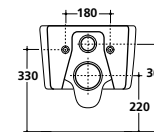

art. **8971PT** Grigio perla - Pearl grey - Gris perla

art. **8971NE** Nero - Black- Negro

MIDAS

Vaso monoblocco con scarico universale "S/P".

Monoblock w.c. with floor/wall draining.

Inodoro para tanque bajo salida horizontal ó vertical.