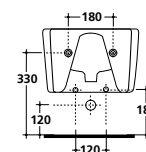

MIDAS

Bidet a terra monoforo.

One hole bidet.

Bidet 1 orificio

art. **8960GA** Grigio antracite/Bianco - Anthracite grey/White - Gris antracita/Blanco

art. **8960GP** Grigio perla/Bianco - Pearl grey/White - Gris perla/Blanco

art. **8960NB** Nero/Bianco - Black/White - Negro/Blanco

art. **8960PL** Platino/Bianco - Platinum/White - Platino/Blanco

art. **8960AT** Grigio antracite - Anthracite grey - Gris antracita

art. **8960PT** Grigio perla - Pearl grey - Gris perla

art. **8960NE** Nero - Black- Negro

MIDAS

Vaso a terra con scarico universale "S/P".

Back to wall w.c. with floor/wall draining.

Inodoro para tanque alto salida horizontal ó vertical.

art. **8961GA** Grigio antracite/Bianco - Anthracite grey/White - Gris antracita/Blanco

art. **8961GP** Grigio perla/Bianco - Pearl grey/White - Gris perla/Blanco

art. **8961NB** Nero/Bianco - Black/White - Negro/Blanco

art. **8961PL** Platino/Bianco - Platinum/White - Platino/Blanco

art. **8961AT** Grigio antracite - Anthracite grey - Gris antracita

art. **8961PT** Grigio perla - Pearl grey - Gris perla

art. **8961NE** Nero - Black- Negro

MIDAS

Bidet sospeso monoforo.

One hole wall-hung bidet.

Bidet suspendido 1 orificio.

art. **8970GA** Grigio antracite/Bianco - Anthracite grey/White - Gris antracita/Blanco

art. **8970GP** Grigio perla/Bianco - Pearl grey/White - Gris perla/Blanco

art. **8970NB** Nero/Bianco - Black/White - Negro/Blanco

art. **8970PL** Platino/Bianco - Platinum/White - Platino/Blanco

art. **8970AT** Grigio antracite - Anthracite grey - Gris antracita

art. **8970PT** Grigio perla - Pearl grey - Gris perla

art. **8970NE** Nero - Black- Negro

MIDAS

Vaso sospeso.

Wall-hung w.c.

Inodoro suspendido.

art. **8971GA** Grigio antracite/Bianco - Anthracite grey/White - Gris antracita/Blanco