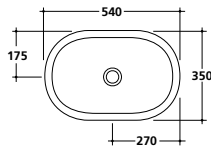

MIDAS

Bianco - Azzurro
White - Light blue
Blanco - Azul
art. **9863AZ**

MIDAS

Bianco - Azzurro
White - Light blue
Blanco - Azul
art. **5233AZ**