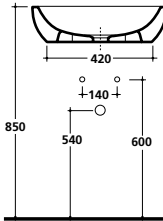

MIDAS

Bianco - Azzurro
White - Light blue
Blanco - Azul
art. **9863AZ**

MIDAS

Bianco - Azzurro
White - Light blue
Blanco - Azul
art. **5233AZ**