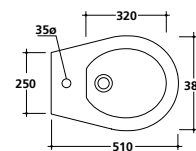

art. **8963PT** Grigio perla - Pearl grey - Gris perla

art. **8963NE** Nero - Black- Negro

MIDAS

Bidet a terra monoforo.

One hole bidet.

Bidet 1 orificio.

- art. **9908GA** Grigio antracite/Bianco - Anthracite grey/White - Gris antracita/Blanco
- art. **9908GP** Grigio perla/Bianco - Pearl grey/White - Gris perla/Blanco
- art. **9908NB** Nero/Bianco - Black/White - Negro/Blanco
- art. **9908PL** Platino/Bianco - Platinum/White - Platino/Blanco
- art. **9908AT** Grigio antracite - Anthracite grey - Gris antracita
- art. **9908PT** Grigio perla - Pearl grey - Gris perla
- art. **9908NE** Nero - Black- Negro