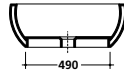

Espejo 70x90 cm con marco lacado
art. 5560NE Nero - Black - Negro
art. 5560B Bianco - White - Blanco
art. 5560PL Foglia argento - Silver leaf - Hoja de plata

MIDAS

Mensola porta lavabo
laccata nero lucido
con piano in vetro, a misura.
*Shelf for basin lacquered
in shiny black with glass top,
made to measure in cms.*
*Repisa para lavabo
lacada negro brillante
con plancha de vidrio,
a medida por cm lineal*
art. **5554NR**

MIDAS

Mensola porta lavabo
laccata bianco lucido
con piano in vetro, a misura.
*Shelf for basin lacquered
in shiny white with glass top,
made to measure in cms.*
*Repisa para lavabo
lacada blanco brillante
con plancha de vidrio,
a medida por cm lineal*
art. **5554BR**