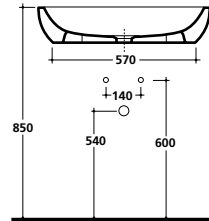

MIDAS

Bianco - Azzurro
White - Light blue
Blanco - Azul
art. **9863AZ**

MIDAS

Bianco - Azzurro
White - Light blue
Blanco - Azul
art. **5233AZ**

MIDAS

Bianco - Azzurro
White - Light blue
Blanco - Azul
art. **5234AZ**

MIDAS

Bianco - Verde
White - Green
Blanco - Verde
art. **9863VE**

MIDAS

Bianco - Verde
White - Green
Blanco - Verde
art. **5233VE**

MIDAS

Bianco - Verde
White - Green
Blanco - Verde
art. **5234VE**

MIDAS

Bianco - Giallo
White - Yellow
Blanco - Amarillo
art. **9863GI**

MIDAS

Bianco - Giallo
White - Yellow
Blanco - Amarillo
art. **5233GI**

MIDAS

Bianco - Giallo
White - Yellow
Blanco - Amarillo
art. **5234GI**

MIDAS

Bianco - Viola
White - Violet
Blanco - Violeta
art. **9863VI**

MIDAS

Bianco - Viola
White - Violet
Blanco - Violeta
art. **5233VI**

MIDAS

Bianco - Viola
White - Violet
Blanco - Violeta
art. **5234VI**