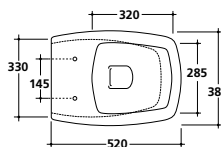

MIDAS

Bidet a terra monoforo.

One hole bidet.

Bidet 1 orificio

art. **8960GA** Grigio antracite/Bianco - Anthracite grey/White - Gris antracita/Blanco

art. **8960GP** Grigio perla/Bianco - Pearl grey/White - Gris perla/Blanco

art. **8960NB** Nero/Bianco - Black/White - Negro/Blanco

art. **8960PL** Platino/Bianco - Platinum/White - Platino/Blanco

art. **8960AT** Grigio antracite - Anthracite grey - Gris antracita

art. **8960PT** Grigio perla - Pearl grey - Gris perla

art. **8960NE** Nero - Black- Negro

MIDAS

Vaso a terra con scarico universale "S/P".

Back to wall w.c. with floor/wall draining.

Inodoro para tanque alto salida horizontal ó vertical.

art. **8961GA** Grigio antracite/Bianco - Anthracite grey/White - Gris antracita/Blanco

art. **8961GP** Grigio perla/Bianco - Pearl grey/White - Gris perla/Blanco

art. **8961NB** Nero/Bianco - Black/White - Negro/Blanco

art. **8961PL** Platino/Bianco - Platinum/White - Platino/Blanco

art. **8961AT** Grigio antracite - Anthracite grey - Gris antracita

art. **8961PT** Grigio perla - Pearl grey - Gris perla

art. **8961NE** Nero - Black- Negro

MIDAS

Bidet sospeso monoforo.

One hole wall-hung bidet.

Bidet suspendido 1 orificio.

art. **8970GA** Grigio antracite/Bianco - Anthracite grey/White - Gris antracita/Blanco

art. **8970GP** Grigio perla/Bianco - Pearl grey/White - Gris perla/Blanco

art. **8970NB** Nero/Bianco - Black/White - Negro/Blanco

art. **8970PL** Platino/Bianco - Platinum/White - Platino/Blanco

art. **8970AT** Grigio antracite - Anthracite grey - Gris antracita

art. **8970PT** Grigio perla - Pearl grey - Gris perla

art. **8970NE** Nero - Black- Negro

MIDAS

Vaso sospeso.

Wall-hung w.c.

Inodoro suspendido.

art. **8971GA** Grigio antracite/Bianco - Anthracite grey/White - Gris antracita/Blanco