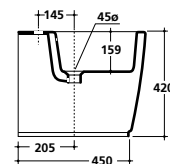

MIDAS

Bidet a terra monoforo.

One hole bidet.

Bidet 1 orificio

art. **8960GA** Grigio antracite/Bianco - Anthracite grey/White - Gris antracita/Blanco

art. **8960GP** Grigio perla/Bianco - Pearl grey/White - Gris perla/Blanco

art. **8960NB** Nero/Bianco - Black/White - Negro/Blanco

art. **8960PL** Platino/Bianco - Platinum/White - Platino/Blanco

art. **8960AT** Grigio antracite - Anthracite grey - Gris antracita

art. **8960PT** Grigio perla - Pearl grey - Gris perla

art. **8960NE** Nero - Black- Negro

MIDAS

Vaso a terra con scarico universale "S/P".

Back to wall w.c. with floor/wall draining.

Inodoro para tanque alto salida horizontal ó vertical.

art. **8961GA** Grigio antracite/Bianco - Anthracite grey/White - Gris antracita/Blanco

art. **8961GP** Grigio perla/Bianco - Pearl grey/White - Gris perla/Blanco

art. **8961NB** Nero/Bianco - Black/White - Negro/Blanco

art. **8961PL** Platino/Bianco - Platinum/White - Platino/Blanco

art. **8961AT** Grigio antracite - Anthracite grey - Gris antracita

art. **8961PT** Grigio perla - Pearl grey - Gris perla

art. **8961NE** Nero - Black- Negro

MIDAS

Bidet sospeso monoforo.

One hole wall-hung bidet.

Bidet suspendido 1 orificio.

art. **8970GA** Grigio antracite/Bianco - Anthracite grey/White - Gris antracita/Blanco

art. **8970GP** Grigio perla/Bianco - Pearl grey/White - Gris perla/Blanco

art. **8970NB** Nero/Bianco - Black/White - Negro/Blanco

art. **8970PL** Platino/Bianco - Platinum/White - Platino/Blanco

art. **8970AT** Grigio antracite - Anthracite grey - Gris antracita

art. **8970PT** Grigio perla - Pearl grey - Gris perla

art. **8970NE** Nero - Black- Negro

MIDAS

Vaso sospeso.

Wall-hung w.c.

Inodoro suspendido.

art. **8971GA** Grigio antracite/Bianco - Anthracite grey/White - Gris antracita/Blanco