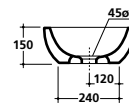

MIDAS

Bianco - Azzurro
White - Light blue
Blanco - Azul
art. **9863AZ**

MIDAS

Bianco - Azzurro
White - Light blue
Blanco - Azul
art. **5233AZ**

MIDAS

Bianco - Azzurro
White - Light blue
Blanco - Azul
art. **5234AZ**

MIDAS

Bianco - Verde
White - Green
Blanco - Verde
art. **9863VE**

MIDAS

Bianco - Verde
White - Green
Blanco - Verde
art. **5233VE**

MIDAS

Bianco - Verde
White - Green
Blanco - Verde
art. **5234VE**

MIDAS

Bianco - Giallo
White - Yellow
Blanco - Amarillo
art. **9863GI**

MIDAS

Bianco - Giallo
White - Yellow
Blanco - Amarillo
art. **5233GI**

MIDAS

Bianco - Giallo
White - Yellow
Blanco - Amarillo
art. **5234GI**

MIDAS

Bianco - Viola
White - Violet
Blanco - Violeta
art. **9863VI**

MIDAS

Bianco - Viola
White - Violet
Blanco - Violeta
art. **5233VI**

MIDAS

Bianco - Viola
White - Violet
Blanco - Violeta
art. **5234VI**