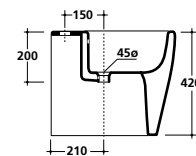

- art. **9908GA** Grigio antracite/Bianco - Anthracite grey/White - Gris antracita/Blanco
- art. **9908GP** Grigio perla/Bianco - Pearl grey/White - Gris perla/Blanco
- art. **9908NB** Nero/Bianco - Black/White - Negro/Blanco
- art. **9908PL** Platino/Bianco - Platinum/White - Platino/Blanco
- art. **9908AT** Grigio antracite - Anthracite grey - Gris antracita
- art. **9908PT** Grigio perla - Pearl grey - Gris perla
- art. **9908NE** Nero - Black- Negro