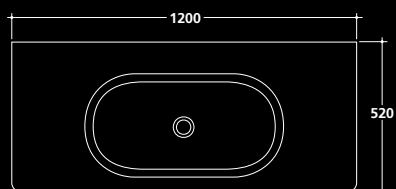

MIDAS

Struttura cm 90 portalavabo laccata nero lucido con piano in vetro, abbinabile al lavabo ciotola M2 art. 5233 (bianco e nelle finiture MIDAS).

Structure cms 90 for basin lacquered in shiny black with glass top, for bowl basin M2 art. 5233 (white and MIDAS colours)

Soporte para lavabo 90 cm en acabado lacado negro brillante con repisa en cristal, para art. 5233 (blanco or colores MIDAS). art. 5552NE

MIDAS

Struttura cm 90 portalavabo laccata bianco lucido con piano in vetro, abbinabile al lavabo ciotola M2 art. 5233 (bianco e nelle finiture MIDAS).

Structure cms 90 for basin lacquered in shiny white with glass top, for bowl basin M2 art. 5233 (white and MIDAS colours)

Soporte para lavabo 90 cm en acabado lacado blanco brillante con repisa en cristal, para art. 5233 (blanco or colores MIDAS). art. 5552B

MIDAS

Struttura cm 120 portalavabo laccata nero lucido con piano in vetro, abbinabili ai lavabi ciotola M2 art. 5233 e 5234 (bianco e nelle finiture MIDAS).

Structure cms 120 for basin lacquered in shiny black with glass top for bowl basin M2 art. 5233 and 5234 (white and MIDAS colours).

Soporte para lavabo 120 cm en acabado lacado negro brillante con repisa en cristal, para art. 5233 y 5234 (blanco or colores MIDAS). art. 5553NE

MIDAS

Struttura cm 120 portalavabo laccata bianco lucido con piano in vetro, abbinabili ai lavabi ciotola M2 art. 5233 e 5234 (bianco e nelle finiture MIDAS).

Structure cms 120 for basin lacquered in shiny white with glass top for bowl basin M2 art. 5233 and 5234 (white and MIDAS colours).

Soporte para lavabo 120 cm en acabado lacado blanco brillante con repisa en cristal, para art. 5233 y 5234 (blanco or colores MIDAS). art. 5553B

MIDAS

Specchiera 90x110 cm con cornice laccata
Mirror 90x110cms with lacquered frame