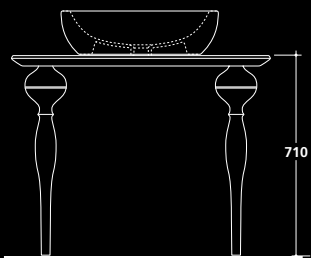

art. 5550BB

MIDAS

Mensola portalavabo cm 90 laccata bianco lucido con piano in vetro abbinabile ai lavabi art. 5233 e 5234.

Shelf for basin 90 cms lacquered in shiny white with glass top for basins art. 5233 and 5234.

Repisa para lavabo 90 cm lacada blanco brillante con plancha de vidrio para lavabos art. 5234 y 5233.

art. 5554B

MIDAS

Struttura cm 90 portalavabo laccata nero lucido con piano in vetro, abbinabile al lavabo ciotola M2 art. 5233 (bianco e nelle finiture MIDAS).