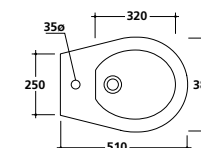

MIDAS

Bidet sospeso monoforo.

One hole wall-hung bidet.

Bidet suspendido 1 orificio.

- art. **9906GA** Grigio antracite/Bianco - Anthracite grey/White - Gris antracita/Blanco
- art. **9906GP** Grigio perla/Bianco - Pearl grey/White - Gris perla/Blanco
- art. **9906NB** Nero/Bianco - Black/White - Negro/Blanco
- art. **9906PL** Platino/Bianco - Platinum/White - Platino/Blanco
- art. **9906AT** Grigio antracite - Anthracite grey - Gris antracita
- art. **9906PT** Grigio perla - Pearl grey - Gris perla
- art. **9906NE** Nero - Black- Negro