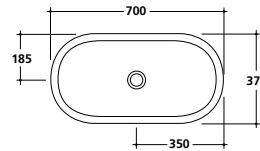

MIDAS

Bianco - Azzurro
White - Light blue
Blanco - Azul
art. **9863AZ**

MIDAS

Bianco - Azzurro
White - Light blue
Blanco - Azul
art. **5233AZ**

MIDAS

Bianco - Azzurro
White - Light blue
Blanco - Azul
art. **5234AZ**

MIDAS

Bianco - Verde
White - Green
Blanco - Verde
art. **9863VE**

MIDAS

Bianco - Verde
White - Green
Blanco - Verde
art. **5233VE**

MIDAS

Bianco - Verde
White - Green
Blanco - Verde
art. **5234VE**

MIDAS

Bianco - Giallo
White - Yellow
Blanco - Amarillo
art. **9863GI**

MIDAS

Bianco - Giallo
White - Yellow
Blanco - Amarillo
art. **5233GI**

MIDAS

Bianco - Giallo
White - Yellow
Blanco - Amarillo
art. **5234GI**

MIDAS

Bianco - Viola
White - Violet
Blanco - Violeta
art. **9863VI**

MIDAS

Bianco - Viola
White - Violet
Blanco - Violeta
art. **5233VI**

MIDAS

Bianco - Viola
White - Violet
Blanco - Violeta
art. **5234VI**