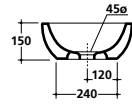

MIDAS

Bianco - Azzurro
White - Light blue
Blanco - Azul
art. **5233AZ**