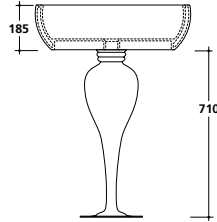

MIDAS

Lavabo ciotola Platino - Bianco
 Countertop bowl basin Platinum - White
 Lavabo cuenco de apoyo Platino - Blanco
 art. 9863PL

MIDAS

Lavabo ciotola Nero
 Countertop bowl basin Black
 Lavabo cuenco de apoyo Negro
 art. 9863NE