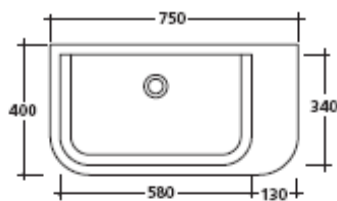

## XES

Art. 9903

Lavabo 75 appoggio + piletta sempre aperta.

Countertop washbasin 75 + open outlet drain.

Lavabo 75 de apoyo con válvula siempre abierta.

Kg. 20