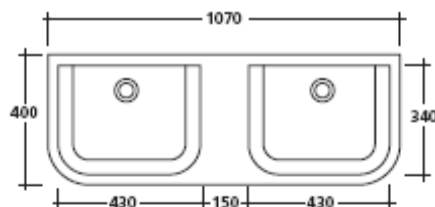

Art. 9901

Lavabo doppio 107 appoggio + piletta sempre aperta.

Countertop double basin 107 + open outlet drain.  
Lavabo doppio 107 de apoyo con válvula siempre abierta.

Kg. 26

Galassia S.p.A.

Zona Industriale Loc. Pantalone  
01030 Corchiano (VT) - Italia  
[www.ceramicagalassia.com](http://www.ceramicagalassia.com)