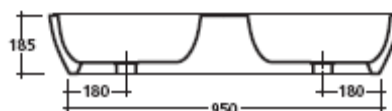

Art. 9901

Lavabo doppio 107 appoggio + piletta sempre aperta.

Countertop double basin 107 + open outlet drain.  
Lavabo doppio 107 de apoyo con válvula siempre abierta.

Kg. 26

Galassia S.p.A.

Zona Industriale Loc. Pantalone  
01030 Corchiano (VT) - Italia  
[www.ceramicagalassia.com](http://www.ceramicagalassia.com)