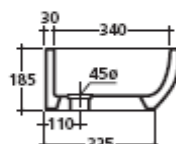

Art. 9901

Lavabo doppio 107 appoggio + piletta sempre aperta.

Countertop double basin 107 + open outlet drain.  
Lavabo doppio 107 de apoyo con válvula siempre abierta.

Kg. 26

Galassia S.p.A.

Zona Industriale Loc. Pantalone  
01030 Corchiano (VT) - Italia  
[www.ceramicagalassia.com](http://www.ceramicagalassia.com)