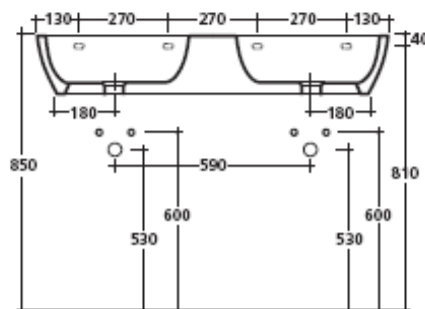

Art. 9900

Lavabo doppio 107 monoforo predisposto
3 fori sospeso/appoggio.

Wall-hung/countertop double basin
cms 107 one hole, set up 3 holes.

Lavabo doble 107 1 orificio (premarcado 3
orificios) suspendido/apoyo.

Kg. 32,5

Galassia S.p.A.

Zona Industriale Loc. Pantalone
01030 Corchiano (VT) - Italia
www.ceramicagalassia.com

Tel. +39 0761 573134
Fax +39 0761 573458
info@ceramicagalassia.com

R.E.A. CCIAA VT 64114
COD. FISC. E NUM. ISCR. REG. IMPRESE 00322850561
EXPORTVT 00737 P. IVA 00322850561 - CAP. SOC. € I.347.896,00 I.V.