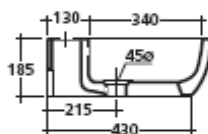

Art. 9900

Lavabo doppio 107 monoforo predisposto
3 fori sospeso/appoggio.

Wall-hung/countertop double basin
cms 107 one hole, set up 3 holes.

Lavabo doble 107 1 orificio (premarcado 3
orificios) suspendido/apoyo.

Kg. 32,5

Galassia S.p.A.

Zona Industriale Loc. Pantalone
01030 Corchiano (VT) - Italia
www.ceramicagalassia.com

Tel. +39 0761 573134
Fax +39 0761 573458
info@ceramicagalassia.com

R.E.A. CCIAA VT 64114
COD. FISC. E NUM. ISCR. REG. IMPRESE 00322850561
EXPORTVT 00737 P. IVA 00322850561 - CAP. SOC. € I.347.896,00 I.V.