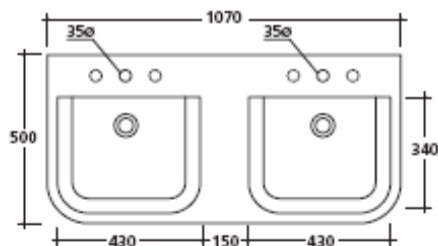

Art. 9900

Lavabo doppio 107 monoforo predisposto
3 fori sospeso/appoggio.

Wall-hung/countertop double basin
cms 107 one hole, set up 3 holes.

Lavabo doble 107 1 orificio (premarcado 3
orificios) suspendido/apoyo.

Kg. 32,5

Galassia S.p.A.

Zona Industriale Loc. Pantalone
01030 Corchiano (VT) - Italia
www.ceramicagalassia.com

Tel. +39 0761 573134
Fax +39 0761 573458
info@ceramicagalassia.com

R.E.A. CCIAA VT 64114
COD. FISC. E NUM. ISCR. REG. IMPRESE 00322850561
EXPORTVT 00737 P. IVA 00322850561 - CAP. SOC. € I.347.896,00 I.V.