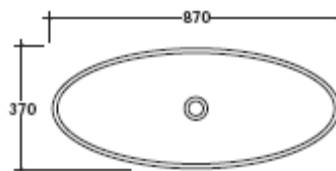

EL 1,2

Art. 9864

Lavabo ciotola ovale 87 da appoggio.

Countertop oval bowl washbasin 87.

Lavabo cuenco oval 87 de apoyo.

Kg. 16