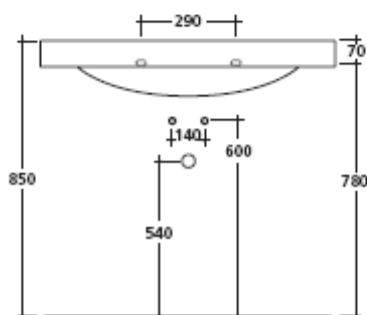

Art. 9860

**Lavabo rettangolare 90 monoforo.**  
*Rectangular one-hole washbasin 90.*  
*Lavabo rectangular 90 1 orificio.*

Kg. 35

**Galassia S.p.A.**

Zona Industriale Loc. Pantalone  
01030 Corchiano (VT) - Italia  
[www.ceramicagalassia.com](http://www.ceramicagalassia.com)