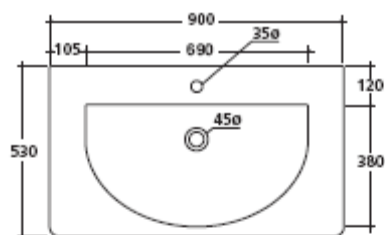

Art. 9860

**Lavabo rettangolare 90 monoforo.**  
*Rectangular one-hole washbasin 90.*  
*Lavabo rectangular 90 1 orificio.*

Kg. 35

**Galassia S.p.A.**

Zona Industriale Loc. Pantalone  
01030 Corchiano (VT) - Italia  
[www.ceramicagalassia.com](http://www.ceramicagalassia.com)