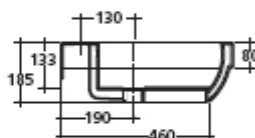

Art. 9860

**Lavabo rettangolare 90 monoforo.**  
*Rectangular one-hole washbasin 90.*  
*Lavabo rectangular 90 1 orificio.*

Kg. 35

**Galassia S.p.A.**

Zona Industriale Loc. Pantalone  
01030 Corchiano (VT) - Italia  
[www.ceramicagalassia.com](http://www.ceramicagalassia.com)