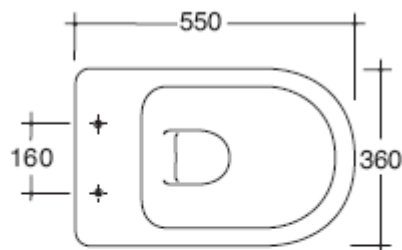

## Art. 8704

Vaso con scarico "P" o "S".

*W.c. with wall or floor draining.*

*Inodoro tanque alto salida horizontal ó vertical.*

Kg. 22