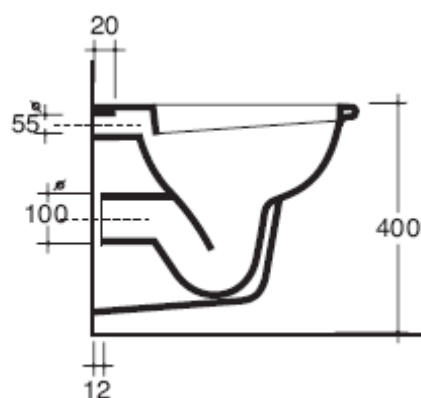

Art. 8512

Vaso sospeso.

Wall-hung w.c..

Inodoro suspendido.

Kg. 17

Galassia S.p.A.

Zona Industriale Loc. Pantalone
 01030 Corchiano (VT) - Italia
www.ceramicagalassia.com

Tel. +39 0761 573134
 Fax +39 0761 573458
info@ceramicagalassia.com