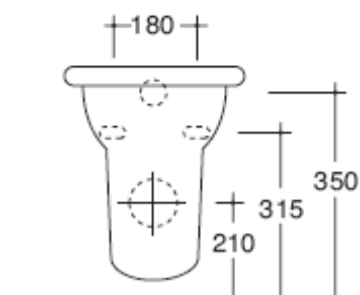

Art. 8512

Vaso sospeso.

Wall-hung w.c..

Inodoro suspendido.

Kg. 17

Galassia S.p.A.

Zona Industriale Loc. Pantalone
 01030 Corchiano (VT) - Italia
www.ceramicagalassia.com

Tel. +39 0761 573134
 Fax +39 0761 573458
info@ceramicagalassia.com