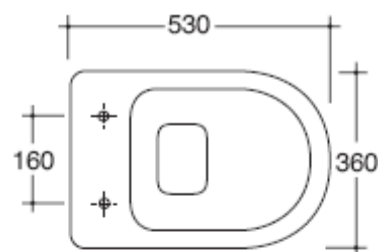

Art. 8512

Vaso sospeso.

Wall-hung w.c..

Inodoro suspendido.

Kg. 17

Galassia S.p.A.

Zona Industriale Loc. Pantalone
 01030 Corchiano (VT) - Italia
www.ceramicagalassia.com

Tel. +39 0761 573134
 Fax +39 0761 573458
info@ceramicagalassia.com