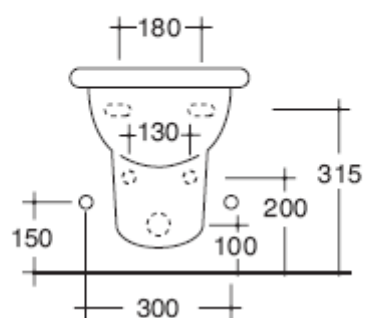

Art. 8511

Bidet sospeso monoforo.

Wall-hung bidet one hole.

Bidé suspendido.

Kg. 15

Galassia S.p.A.

Zona Industriale Loc. Pantalone
 01030 Corchiano (VT) - Italia
www.ceramicagalassia.com

Tel. +39 0761 573134
 Fax +39 0761 573458
info@ceramicagalassia.com