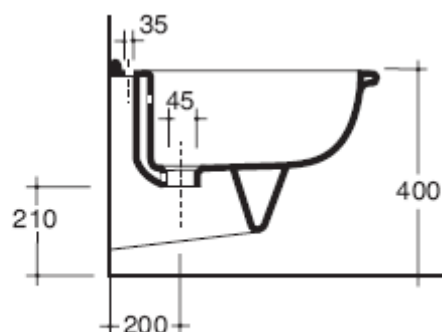

Art. 8511

Bidet sospeso monoforo.

Wall-hung bidet one hole.

Bidé suspendido.

Kg. 15

Galassia S.p.A.

Zona Industriale Loc. Pantalone
 01030 Corchiano (VT) - Italia
www.ceramicagalassia.com

Tel. +39 0761 573134
 Fax +39 0761 573458
info@ceramicagalassia.com