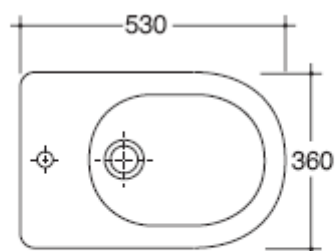

Art. 8511

Bidet sospeso monoforo.

Wall-hung bidet one hole.

Bidé suspendido.

Kg. 15

Galassia S.p.A.

Zona Industriale Loc. Pantalone
 01030 Corchiano (VT) - Italia
www.ceramicagalassia.com

Tel. +39 0761 573134
 Fax +39 0761 573458
info@ceramicagalassia.com